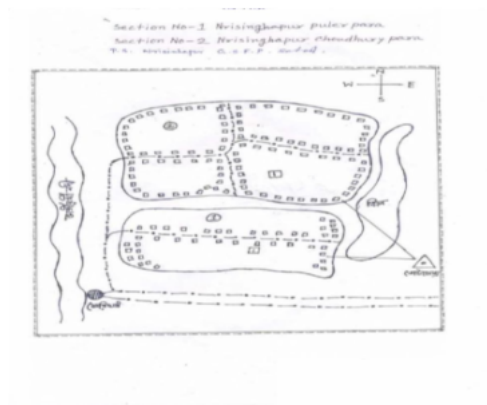

Nazri Naksha