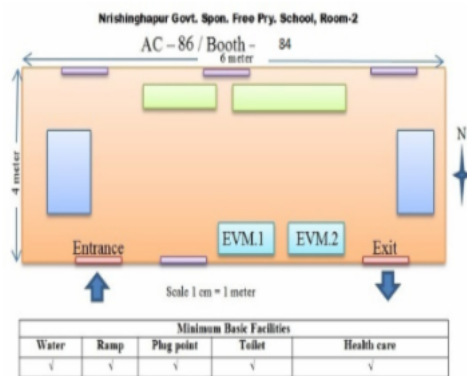

নির্বাচক নিবন্ধন আধিকারিকের স্বাক্ষর

Nazri Naksha

Google Map View

Polling Station Building Front View

Polling Station Front View

Cad View

Key MAP View

1 নাম : সাধনা ঘড়ামী স্বামীর নাম: যোগেশ ঘড়ামী বাড়ির নং : n0046 বয়স : 43 লিঙ্গ : মহিলা	DDZ2981801 ফটো উপলব্ধ	2 নাম : মিলন ঘরামী পিতার নাম: জুরান ঘরামী বাড়ির নং : n0005 বয়স : 39 লিঙ্গ : পুরুষ	DDZ3092632 ফটো উপলব্ধ	3 নাম : যুগল ঘড়ামী পিতার নাম: জুড়ান ঘড়ামী বাড়ির নং : n0005 বয়স : 41 লিঙ্গ : পুরুষ	DDZ2392991 ফটো উপলব্ধ
4 নাম : যোগেশ ঘড়ামী পিতার নাম: জুড়ান ঘড়ামী বাড়ির নং : n0005 বয়স : 42 লিঙ্গ : পুরুষ	DDZ2393007 ফটো উপলব্ধ	5 নাম : জোৎস্না ঘরামী স্বামীর নাম: জুরান ঘরামী বাড়ির নং : n0005 বয়স : 75 লিঙ্গ : মহিলা	DDZ0478222 ফটো উপলব্ধ	6 নাম : সৌরভ ঘরামী পিতার নাম: যোগেশ ঘরামী বাড়ির নং : n0005 বয়স : 27 লিঙ্গ : পুরুষ	STB1994987 ফটো উপলব্ধ
7 নাম : বুলি ঘরামী স্বামীর নাম: যুগল ঘরামী বাড়ির নং : এন0000 বয়স : 37 লিঙ্গ : মহিলা	DDZ3043163 ফটো উপলব্ধ	8 নাম : ভক্ত হালদার পিতার নাম: নরেন হালদার বাড়ির নং : এন0220 বয়স : 35 লিঙ্গ : পুরুষ	STB1246529 ফটো উপলব্ধ	9 নাম : মীরা চৌধুরী পিতার নাম: দেবকুমার চৌধুরী বাড়ির নং : n0082 বয়স : 35 লিঙ্গ : মহিলা	XYV0666040 ফটো উপলব্ধ
10 নাম : স্বপন মন্ডল পিতার নাম: রবি মন্ডল বাড়ির নং : এন0000 বয়স : 39 লিঙ্গ : পুরুষ	AQT1709641 ফটো উপলব্ধ	11 নাম : সুস্মিতা বর্মন স্বামীর নাম: রতন বর্মন বাড়ির নং : n0000 বয়স : 34 লিঙ্গ : মহিলা	ANS1266865 ফটো উপলব্ধ	12 নাম : অজয় দাস পিতার নাম: হরিপদ দাস বাড়ির নং : n0235 বয়স : 36 লিঙ্গ : পুরুষ	XZP1547959 ফটো উপলব্ধ
13 নাম : অঞ্জনা দাস স্বামীর নাম: সাধন দাস বাড়ির নং : এন0000 বয়স : 37 লিঙ্গ : মহিলা	XZP1547850 ফটো উপলব্ধ	14 নাম : উজন দাস পিতার নাম: হরিপদ দাস বাড়ির নং : এন0000 বয়স : 41 লিঙ্গ : পুরুষ	XZP1416320 ফটো উপলব্ধ	15 নাম : বিভা দাস স্বামীর নাম: হরিপদ দাস বাড়ির নং : এন0000 বয়স : 37 লিঙ্গ : মহিলা	XZP1547843 ফটো উপলব্ধ
16 নাম : গীতা মন্ডল স্বামীর নাম: ইন্দ্রজিৎ মন্ডল বাড়ির নং : এন0000 বয়স : 34 লিঙ্গ : মহিলা	UFB1408160 ফটো উপলব্ধ	17 নাম : সাধন দাস পিতার নাম: হরিপদ দাস বাড়ির নং : এন0000 বয়স : 38 লিঙ্গ : পুরুষ	XZP1367796 ফটো উপলব্ধ	18 নাম : রতন বর্মন পিতার নাম: অরুণ বর্মন বাড়ির নং : এন0000 বয়স : 37 লিঙ্গ : পুরুষ	ANS1125749 ফটো উপলব্ধ
19 নাম : বাসুদেব বর্মন পিতার নাম: ধীরেন বর্মন বাড়ির নং : এন0000 বয়স : 30 লিঙ্গ : পুরুষ	STB2108660 ফটো উপলব্ধ	20 নাম : পুষ্প দাস বর্মন স্বামীর নাম: অজয় দাস বাড়ির নং : এন0000 বয়স : 27 লিঙ্গ : মহিলা	STB1996750 ফটো উপলব্ধ	21 নাম : সন্তোষ বিশ্বাস মায়ের নাম: জ্যোতা বিশ্বাস বাড়ির নং : এন0000 বয়স : 66 লিঙ্গ : পুরুষ	STB1991538 ফটো উপলব্ধ
22 নাম : ইম্পিতা বর্মন পিতার নাম: গৌরাজ বর্মন বাড়ির নং : এন0000 বয়স : 27 লিঙ্গ : মহিলা	STB2054898 ফটো উপলব্ধ	23 নাম : স্বপ্না মাঝি স্বামীর নাম: বিশ্বজিত মাঝি বাড়ির নং : এন0000 বয়স : 29 লিঙ্গ : মহিলা	STB2115632 ফটো উপলব্ধ	24 নাম : রনজিত মালো পিতার নাম: নিরঞ্জন মালো বাড়ির নং : এন0000 বয়স : 54 লিঙ্গ : পুরুষ	STB2557007 ফটো উপলব্ধ
25 নাম : দেবারতী দত্ত পিতার নাম: সুশান্ত দত্ত বাড়ির নং : এন0000 বয়স : 26 লিঙ্গ : মহিলা	STB2185122 ফটো উপলব্ধ	26 নাম : প্রসেনজিৎ প্রামানিক পিতার নাম: অনিল প্রামানিক বাড়ির নং : এন0000 বয়স : 36 লিঙ্গ : পুরুষ	STB1554377 ফটো উপলব্ধ	27 নাম : পূর্ণিমা বারুই পিতার নাম: শচীন্দ্রনাথ বারুই বাড়ির নং : এন0000 বয়স : 43 লিঙ্গ : মহিলা	STB1872803 ফটো উপলব্ধ
28 নাম : বিশ্বজিত মাঝি পিতার নাম: সন্ন্যাসী মাঝি বাড়ির নং : এন0000 বয়স : 38 লিঙ্গ : পুরুষ	STB1250745 ফটো উপলব্ধ	29 নাম : তারক দেবনাথ পিতার নাম: ধনঞ্জয় দেবনাথ বাড়ির নং : এন0000 বয়স : 36 লিঙ্গ : পুরুষ	STB2151843 ফটো উপলব্ধ	30 নাম : গঙ্গা মালো স্বামীর নাম: রণজিৎ মালো বাড়ির নং : এন0000 বয়স : 37 লিঙ্গ : মহিলা	STB2345007 ফটো উপলব্ধ