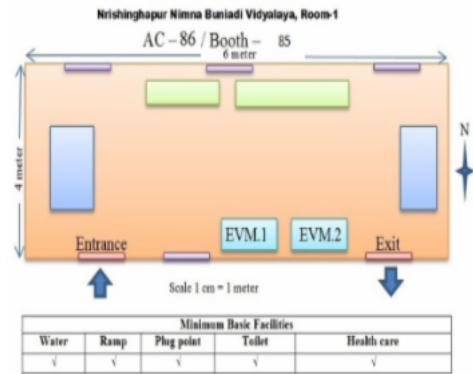

নির্বাচক নিবন্ধন আধিকারিকের স্বাক্ষর

Nazri Naksha

Google Map View

Polling Station Building Front View

Polling Station Front View

Cad View

Key MAP View

1 নাম : শ্যামল কুণ্ড পিতার নাম: ব্রজগোপাল কুণ্ড বাড়ির নং : n0086 বয়স : 69 লিঙ্গ : পুরুষ ফটো উপলব্ধ	WB/12/078/225270	2 নাম : দুর্গা কুণ্ড স্বামীর নাম: বৈদ্যনাথ কুণ্ড বাড়ির নং : n0147 বয়স : 42 লিঙ্গ : মহিলা ফটো উপলব্ধ	DDZ2397958	3 নাম : সম্পা কুণ্ড স্বামীর নাম: কালাচাঁদ কুণ্ড বাড়ির নং : n0135 বয়স : 37 লিঙ্গ : মহিলা ফটো উপলব্ধ	DDZ2985075
4 নাম : গৌতম কুণ্ড মায়ের নাম: বাদলীবালা কুণ্ড বাড়ির নং : n0135 বয়স : 43 লিঙ্গ : পুরুষ ফটো উপলব্ধ	DDZ2785731	5 নাম : তপন কুণ্ড পিতার নাম: নারায়ন কুণ্ড বাড়ির নং : n0135 বয়স : 50 লিঙ্গ : পুরুষ ফটো উপলব্ধ	WB/12/078/225211	6 নাম : টুলটুল কুণ্ড স্বামীর নাম: বিকাশ কুণ্ড বাড়ির নং : n0135 বয়স : 50 লিঙ্গ : মহিলা ফটো উপলব্ধ	STB2223436
7 নাম : সোমা কুণ্ড পিতার নাম: গোবিন্দ কুণ্ড বাড়ির নং : n0135 বয়স : 29 লিঙ্গ : মহিলা ফটো উপলব্ধ	STB1776020	8 নাম : পার্বতী কুণ্ড স্বামীর নাম: গোবিন্দ কুণ্ড বাড়ির নং : n0135 বয়স : 56 লিঙ্গ : মহিলা ফটো উপলব্ধ	WB/12/078/225052	9 নাম : গোবিন্দ কুণ্ড পিতার নাম: নারায়ন কুণ্ড বাড়ির নং : n0135 বয়স : 63 লিঙ্গ : পুরুষ ফটো উপলব্ধ	WB/12/078/225488
10 নাম : বৈদ্যনাথ কুণ্ড পিতার নাম: সুধীর কুণ্ড বাড়ির নং : n0124 বয়স : 51 লিঙ্গ : পুরুষ ফটো উপলব্ধ	WB/12/078/225555	11 নাম : বিটু কুণ্ড পিতার নাম: বরেন্দ্র কুণ্ড বাড়ির নং : n0117 বয়স : 30 লিঙ্গ : পুরুষ ফটো উপলব্ধ	STB1660612	12 নাম : বিপুল কুণ্ড পিতার নাম: বিধুভূষণ কুণ্ড বাড়ির নং : n0117 বয়স : 43 লিঙ্গ : পুরুষ ফটো উপলব্ধ	DDZ2335917
13 নাম : স্বপ্না কুণ্ড স্বামীর নাম: বাবলু কুণ্ড বাড়ির নং : n0117 বয়স : 48 লিঙ্গ : মহিলা ফটো উপলব্ধ	DDZ2335925	14 নাম : গীতারানী কুণ্ড স্বামীর নাম: বরেন্দ্র কুণ্ড বাড়ির নং : n0117 বয়স : 56 লিঙ্গ : মহিলা ফটো উপলব্ধ	WB/12/078/225194	15 নাম : বিদ্যুত কুণ্ড পিতার নাম: বিধুভূষণ কুণ্ড বাড়ির নং : n0117 বয়স : 53 লিঙ্গ : পুরুষ ফটো উপলব্ধ	WB/12/078/225324
16 নাম : বাবলু কুণ্ড পিতার নাম: বিধুভূষণ কুণ্ড বাড়ির নং : n0117 বয়স : 56 লিঙ্গ : পুরুষ ফটো উপলব্ধ	WB/12/078/225180	17 নাম : বরেন্দ্র কুণ্ড পিতার নাম: বিধুভূষণ কুণ্ড বাড়ির নং : n0117 বয়স : 63 লিঙ্গ : পুরুষ ফটো উপলব্ধ	WB/12/078/225524	18 নাম : সন্ধ্যা কুণ্ড স্বামীর নাম: ধীরেন্দ্র কুণ্ড বাড়ির নং : n0114 বয়স : 70 লিঙ্গ : মহিলা ফটো উপলব্ধ	STB2722536
19 নাম : সোনাতন কুণ্ড পিতার নাম: শ্যামল কুণ্ড বাড়ির নং : n0086 বয়স : 37 লিঙ্গ : পুরুষ ফটো উপলব্ধ	STB1554351	20 নাম : বিনয় চন্দ্র কুণ্ড পিতার নাম: শ্যামল কুণ্ড বাড়ির নং : n0086 বয়স : 39 লিঙ্গ : পুরুষ ফটো উপলব্ধ	DDZ3094513	21 নাম : পম্পি কুণ্ড পিতার নাম: বিকাশ কুণ্ড বাড়ির নং : n0135 বয়স : 28 লিঙ্গ : মহিলা ফটো উপলব্ধ	STB1874015
22 নাম : কাকলি কুণ্ড হালদার স্বামীর নাম: সোনাতন কুণ্ড বাড়ির নং : এন0086 বয়স : 27 লিঙ্গ : মহিলা ফটো উপলব্ধ	STB1992353	23 নাম : বনশ্রী কুণ্ড পিতার নাম: বাবলু কুণ্ড বাড়ির নং : এন0117 বয়স : 25 লিঙ্গ : মহিলা ফটো উপলব্ধ	STB2169142	24 নাম : সুপর্ণা প্রামাণিক স্বামীর নাম: অরুণ প্রামাণিক বাড়ির নং : এন0117 বয়স : 28 লিঙ্গ : মহিলা ফটো উপলব্ধ	STB2519080
25 নাম : দীপ কুণ্ড পিতার নাম: কালাচাঁদ কুণ্ড বাড়ির নং : এন0135 বয়স : 23 লিঙ্গ : পুরুষ ফটো উপলব্ধ	STB2444396	26 নাম : কালাচাঁদ কুণ্ড পিতার নাম: নারায়ন কুণ্ড বাড়ির নং : n0135 বয়স : 57 লিঙ্গ : পুরুষ ফটো উপলব্ধ	STB2556181	27 নাম : উজ্জল কুণ্ড পিতার নাম: ধীরেন্দ্র নাথ কুণ্ড বাড়ির নং : n0114 বয়স : 52 লিঙ্গ : পুরুষ ফটো উপলব্ধ	STB2233716
28 নাম : সরস্বতী কুণ্ড স্বামীর নাম: উজ্জল কুণ্ড বাড়ির নং : এন0114 বয়স : 50 লিঙ্গ : মহিলা ফটো উপলব্ধ	STB2611861	29 নাম : সুমন কুণ্ড পিতার নাম: বৈদ্য কুণ্ড বাড়ির নং : এন0124 বয়স : 25 লিঙ্গ : পুরুষ ফটো উপলব্ধ	STB2169324	30 নাম : সম্পা কুণ্ড ভবানী স্বামীর নাম: বিপুল কুণ্ড বাড়ির নং : এন000 বয়স : 37 লিঙ্গ : মহিলা ফটো উপলব্ধ	STB2169118