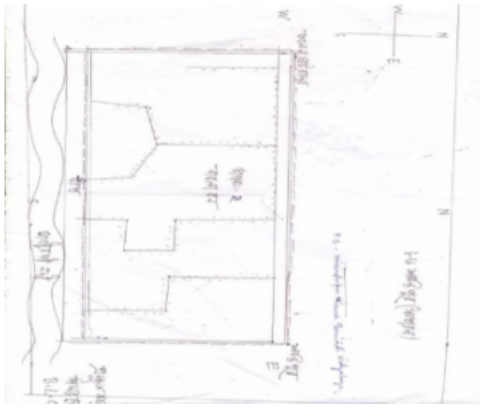

নির্বাচক নিবন্ধন আধিকারিকের স্বাক্ষর

Nazri Naksha

Google Map View

Polling Station Building Front View

Polling Station Front View

Cad View

Key MAP View

1 নাম : শ্যামল কুণ্ড পিতার নাম: ব্রজগোপাল কুণ্ড বাড়ির নং : n0086 বয়স : 69 লিঙ্গ : পুরুষ ফটো উপলব্ধ	WB/12/078/225270	2 নাম : দুর্গা কুণ্ড স্বামীর নাম: বৈদ্যনাথ কুণ্ড বাড়ির নং : n0147 বয়স : 42 লিঙ্গ : মহিলা ফটো উপলব্ধ	DDZ2397958	3 নাম : সম্পা কুণ্ড স্বামীর নাম: কালাচাঁদ কুণ্ড বাড়ির নং : n0135 বয়স : 37 লিঙ্গ : মহিলা ফটো উপলব্ধ	DDZ2985075
4 নাম : গৌতম কুণ্ড মায়ের নাম: বাদলীবালা কুণ্ড বাড়ির নং : n0135 বয়স : 43 লিঙ্গ : পুরুষ ফটো উপলব্ধ	DDZ2785731	5 নাম : তপন কুণ্ড পিতার নাম: নারায়ন কুণ্ড বাড়ির নং : n0135 বয়স : 50 লিঙ্গ : পুরুষ ফটো উপলব্ধ	WB/12/078/225211	6 নাম : টুলটুল কুণ্ড স্বামীর নাম: বিকাশ কুণ্ড বাড়ির নং : n0135 বয়স : 50 লিঙ্গ : মহিলা ফটো উপলব্ধ	STB2223436
7 নাম : সোমা কুণ্ড পিতার নাম: গোবিন্দ কুণ্ড বাড়ির নং : n0135 বয়স : 29 লিঙ্গ : মহিলা ফটো উপলব্ধ	STB1776020	8 নাম : পার্বতী কুণ্ড স্বামীর নাম: গোবিন্দ কুণ্ড বাড়ির নং : n0135 বয়স : 56 লিঙ্গ : মহিলা ফটো উপলব্ধ	WB/12/078/225052	9 নাম : গোবিন্দ কুণ্ড পিতার নাম: নারায়ন কুণ্ড বাড়ির নং : n0135 বয়স : 63 লিঙ্গ : পুরুষ ফটো উপলব্ধ	WB/12/078/225488
10 নাম : বৈদ্যনাথ কুণ্ড পিতার নাম: সুধীর কুণ্ড বাড়ির নং : n0124 বয়স : 51 লিঙ্গ : পুরুষ ফটো উপলব্ধ	WB/12/078/225555	11 নাম : বিটু কুণ্ড পিতার নাম: বরেন্দ্র কুণ্ড বাড়ির নং : n0117 বয়স : 30 লিঙ্গ : পুরুষ ফটো উপলব্ধ	STB1660612	12 নাম : বিপুল কুণ্ড পিতার নাম: বিধুভূষণ কুণ্ড বাড়ির নং : n0117 বয়স : 43 লিঙ্গ : পুরুষ ফটো উপলব্ধ	DDZ2335917
13 নাম : স্বপ্না কুণ্ড স্বামীর নাম: বাবলু কুণ্ড বাড়ির নং : n0117 বয়স : 48 লিঙ্গ : মহিলা ফটো উপলব্ধ	DDZ2335925	14 নাম : গীতারানী কুণ্ড স্বামীর নাম: বরেন্দ্র কুণ্ড বাড়ির নং : n0117 বয়স : 56 লিঙ্গ : মহিলা ফটো উপলব্ধ	WB/12/078/225194	15 নাম : বিদ্যুত কুণ্ড পিতার নাম: বিধুভূষণ কুণ্ড বাড়ির নং : n0117 বয়স : 53 লিঙ্গ : পুরুষ ফটো উপলব্ধ	WB/12/078/225324
16 নাম : বাবলু কুণ্ড পিতার নাম: বিধুভূষণ কুণ্ড বাড়ির নং : n0117 বয়স : 56 লিঙ্গ : পুরুষ ফটো উপলব্ধ	WB/12/078/225180	17 নাম : বরেন্দ্র কুণ্ড পিতার নাম: বিধুভূষণ কুণ্ড বাড়ির নং : n0117 বয়স : 63 লিঙ্গ : পুরুষ ফটো উপলব্ধ	WB/12/078/225524	18 নাম : সন্ধ্যা কুণ্ড স্বামীর নাম: ধীরেন্দ্র কুণ্ড বাড়ির নং : n0114 বয়স : 70 লিঙ্গ : মহিলা ফটো উপলব্ধ	STB2722536
19 নাম : সোনাতন কুণ্ড পিতার নাম: শ্যামল কুণ্ড বাড়ির নং : n0086 বয়স : 37 লিঙ্গ : পুরুষ ফটো উপলব্ধ	STB1554351	20 নাম : বিনয় চন্দ্র কুণ্ড পিতার নাম: শ্যামল কুণ্ড বাড়ির নং : n0086 বয়স : 39 লিঙ্গ : পুরুষ ফটো উপলব্ধ	DDZ3094513	21 নাম : পম্পি কুণ্ড পিতার নাম: বিকাশ কুণ্ড বাড়ির নং : n0135 বয়স : 28 লিঙ্গ : মহিলা ফটো উপলব্ধ	STB1874015
22 নাম : কাকলি কুণ্ড হালদার স্বামীর নাম: সোনাতন কুণ্ড বাড়ির নং : এন0086 বয়স : 27 লিঙ্গ : মহিলা ফটো উপলব্ধ	STB1992353	23 নাম : বনশ্রী কুণ্ড পিতার নাম: বাবলু কুণ্ড বাড়ির নং : এন0117 বয়স : 25 লিঙ্গ : মহিলা ফটো উপলব্ধ	STB2169142	24 নাম : সুপর্ণা প্রামাণিক স্বামীর নাম: অরুণ প্রামাণিক বাড়ির নং : এন0117 বয়স : 28 লিঙ্গ : মহিলা ফটো উপলব্ধ	STB2519080
25 নাম : দীপ কুণ্ড পিতার নাম: কালাচাঁদ কুণ্ড বাড়ির নং : এন0135 বয়স : 23 লিঙ্গ : পুরুষ ফটো উপলব্ধ	STB2444396	26 নাম : কালাচাঁদ কুণ্ড পিতার নাম: নারায়ন কুণ্ড বাড়ির নং : n0135 বয়স : 57 লিঙ্গ : পুরুষ ফটো উপলব্ধ	STB2556181	27 নাম : উজ্জল কুণ্ড পিতার নাম: ধীরেন্দ্র নাথ কুণ্ড বাড়ির নং : n0114 বয়স : 52 লিঙ্গ : পুরুষ ফটো উপলব্ধ	STB2233716
28 নাম : সরস্বতী কুণ্ড স্বামীর নাম: উজ্জল কুণ্ড বাড়ির নং : এন0114 বয়স : 50 লিঙ্গ : মহিলা ফটো উপলব্ধ	STB2611861	29 নাম : সুমন কুণ্ড পিতার নাম: বৈদ্য কুণ্ড বাড়ির নং : এন0124 বয়স : 25 লিঙ্গ : পুরুষ ফটো উপলব্ধ	STB2169324	30 নাম : সম্পা কুণ্ড ভবানী স্বামীর নাম: বিপুল কুণ্ড বাড়ির নং : এন000 বয়স : 37 লিঙ্গ : মহিলা ফটো উপলব্ধ	STB2169118