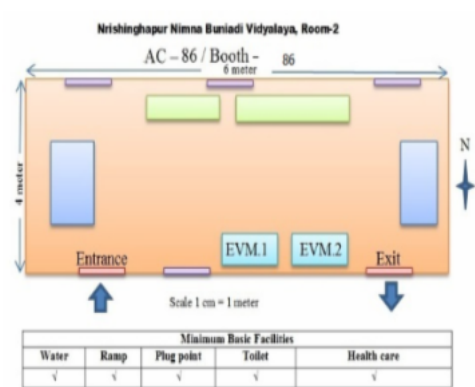

Key MAP View