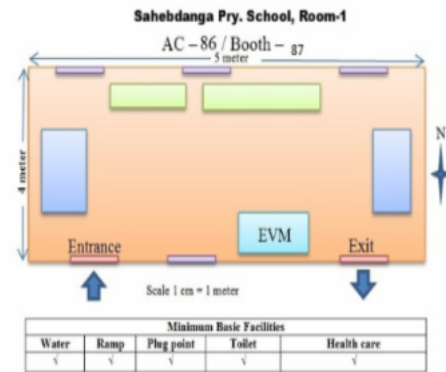

নির্বাচক নিবন্ধন আধিকারিকের স্বাক্ষর

Nazri Naksha

Google Map View

Polling Station Building Front View

Polling Station Front View

Cad View

Key MAP View

বিধানসভা নির্বাচনক্ষেত্রের নং, নাম : 86-শান্তিপুর
ভাগ নং, নাম : 1-সাহেবডাঙ্গা দঃপাড়া সহ ঘোষপাড়া