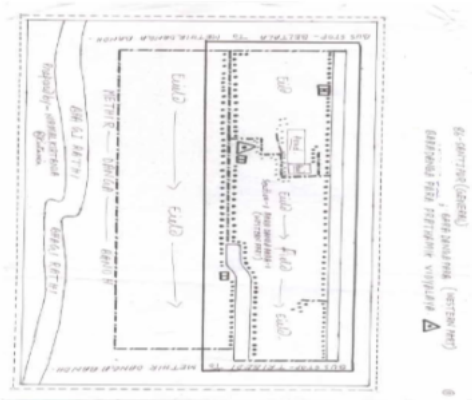

Nazri Naksha