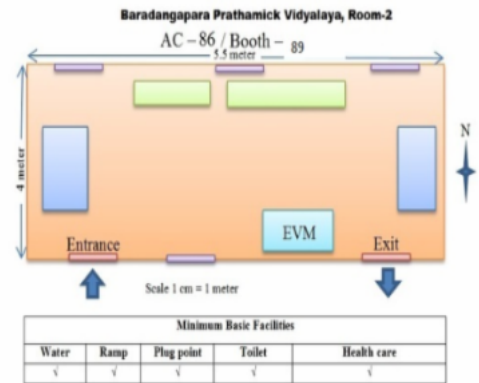

Key MAP View