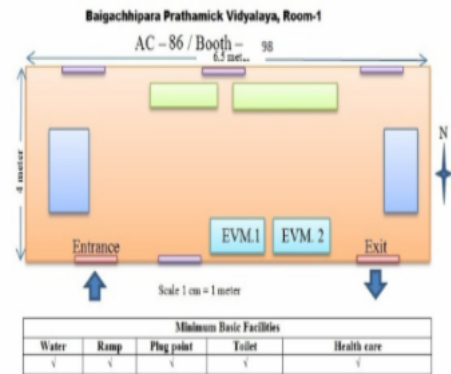

Key MAP View