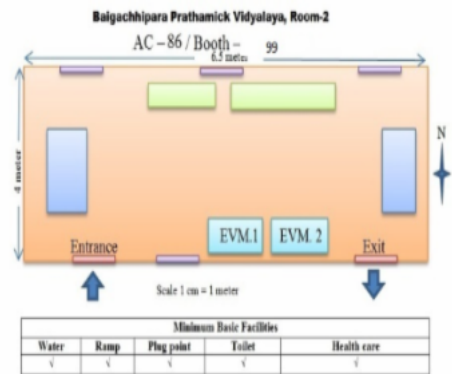

নির্বাচক নিবন্ধন আধিকারিকের স্বাক্ষর

Nazri Naksha

Google Map View

Baigachhipara Prathamick Vidyalaya, Room-2  
AC\_86 / Booth No. 99

Polling Station Building Front View

Polling Station Front View

Cad View

Key MAP View