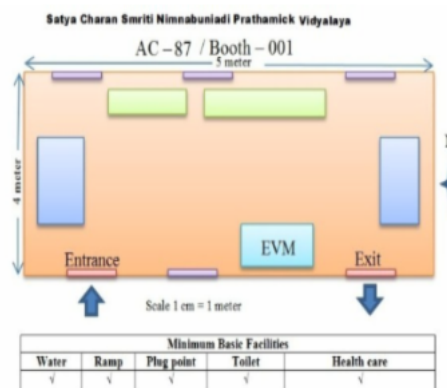

Key MAP View