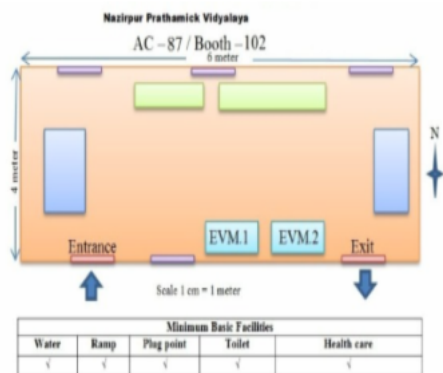

Cad View

Key MAP View