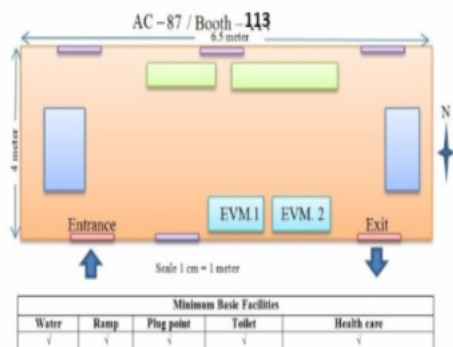

Cad View

Key MAP View