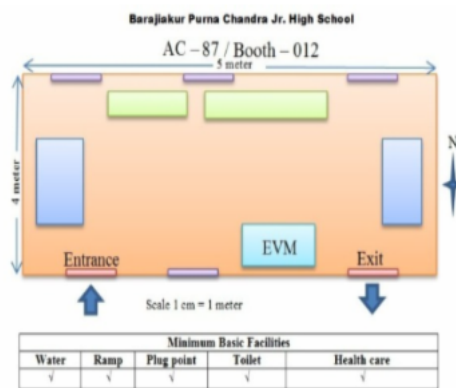

Key MAP View