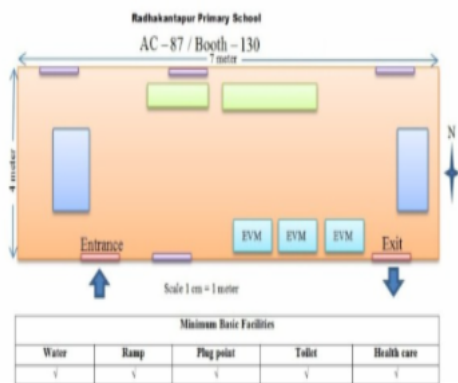

Cad View

Key MAP View