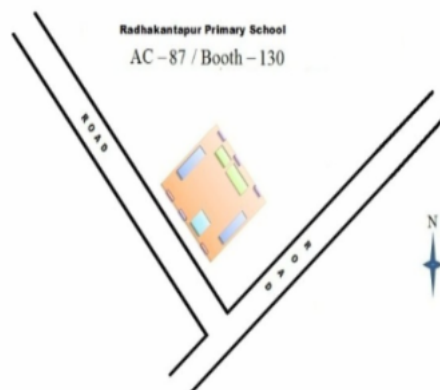

Cad View

Key MAP View