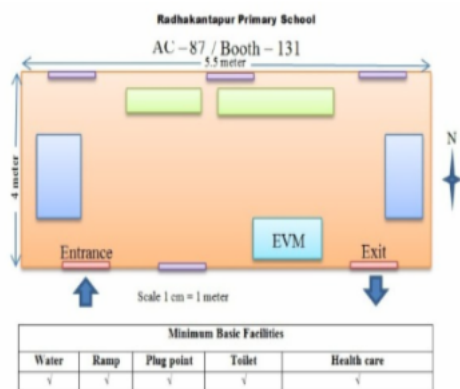

নির্বাচক নিবন্ধন আধিকারিকের স্বাক্ষর

Nazri Naksha

Google Map View

Polling Station Building Front View

Polling Station Front View

Cad View

Key MAP View

1 নাম : সঞ্জিত ঘোষ পিতার নাম: গনেশ ঘোষ বাড়ির নং : n0104 বয়স : 39 লিঙ্গ : পুরুষ	CHV3097888 ফটো উপলব্ধ	2 নাম : সন্দীপ ঘোষ পিতার নাম: সঞ্জিত ঘোষ বাড়ির নং : এন0104 বয়স : 20 লিঙ্গ : পুরুষ	XLL2805794 ফটো উপলব্ধ	3 নাম : বাসন্তী দাস (বিশ্বাস) স্বামীর নাম: ভবো দাস বাড়ির নং : n0050 বয়স : 36 লিঙ্গ : মহিলা	XLL1272079 ফটো উপলব্ধ
4 নাম : ভবো দাস পিতার নাম: মহেন্দ্র দাস বাড়ির নং : n0050 বয়স : 43 লিঙ্গ : পুরুষ	CHV2798239 ফটো উপলব্ধ	5 নাম : রনজিত ধারা পিতার নাম: উত্তম কুমার ধারা বাড়ির নং : এন0090 বয়স : 21 লিঙ্গ : পুরুষ	XLL2759447 ফটো উপলব্ধ	6 নাম : ভৈরব ধারা স্বামীর নাম: কালিপদ ধারা বাড়ির নং : n0090 বয়স : 86 লিঙ্গ : মহিলা	WB/12/079/684066 ফটো উপলব্ধ
7 নাম : নকুল ধারা পিতার নাম: কালিপদ ধারা বাড়ির নং : n0090 বয়স : 51 লিঙ্গ : পুরুষ	WB/12/079/684662 ফটো উপলব্ধ	8 নাম : পল্লিবাড়ি বিশ্বাস স্বামীর নাম: মদন বিশ্বাস বাড়ির নং : n0090 বয়স : 38 লিঙ্গ : মহিলা	XLL1272087 ফটো উপলব্ধ	9 নাম : লতিকা ধারা স্বামীর নাম: কীর্তন ধারা বাড়ির নং : n0090 বয়স : 33 লিঙ্গ : মহিলা	XLL1729516 ফটো উপলব্ধ
10 নাম : কীর্তন ধারা পিতার নাম: কালীপদ ধারা বাড়ির নং : n0090 বয়স : 39 লিঙ্গ : পুরুষ	CHV2798254 ফটো উপলব্ধ	11 নাম : মীরা ধারা(মণ্ডল) স্বামীর নাম: উত্তম কুমার ধারা বাড়ির নং : n0090 বয়স : 37 লিঙ্গ : মহিলা	XLL1271923 ফটো উপলব্ধ	12 নাম : উত্তম কুমার ধারা পিতার নাম: কালীপদ ধারা বাড়ির নং : n0090 বয়স : 45 লিঙ্গ : পুরুষ	CHV2798247 ফটো উপলব্ধ
Q 13 নাম : সুমিত্রা ধারা স্বামীর নাম: নকুল ধারা বাড়ির নং : বয়স : 37 লিঙ্গ : মহিলা	XLL1483643 ফটো উপলব্ধ	14 নাম : সুস্মিতা ধারা পিতার নাম: নকুল ধারা বাড়ির নং : n0090 বয়স : 26 লিঙ্গ : মহিলা	XLL2226900 ফটো উপলব্ধ	15 নাম : কমল বিশ্বাস মায়ের নাম: পলিবারী বিশ্বাস বাড়ির নং : এন0090 বয়স : 23 লিঙ্গ : পুরুষ	XLL2719508 ফটো উপলব্ধ
16 নাম : অমর বিশ্বাস পিতার নাম: মদন বিশ্বাস বাড়ির নং : এন0090 বয়স : 25 লিঙ্গ : পুরুষ	XLL2714426 ফটো উপলব্ধ	17 নাম : সমর বিশ্বাস পিতার নাম: মদন বিশ্বাস বাড়ির নং : এন0090 বয়স : 28 লিঙ্গ : পুরুষ	XLL2349827 ফটো উপলব্ধ	18 নাম : মঙ্গল ধারা পিতার নাম: নকুল ধারা বাড়ির নং : N0090 বয়স : 24 লিঙ্গ : পুরুষ	XLL2568194 ফটো উপলব্ধ
19 নাম : সুরধনী প্রামাণিক স্বামীর নাম: তারাপদ প্রামাণিক বাড়ির নং : n0004 বয়স : 39 লিঙ্গ : মহিলা	XLL1729656 ফটো উপলব্ধ	20 নাম : পম্পা বিশ্বাস প্রামাণিক স্বামীর নাম: গৌরাজ প্রামাণিক বাড়ির নং : n0004 বয়স : 39 লিঙ্গ : মহিলা	CHV2720589 ফটো উপলব্ধ	21 নাম : লক্ষ্মী প্রামাণিক স্বামীর নাম: অষ্টদল প্রামাণিক বাড়ির নং : n0004 বয়স : 61 লিঙ্গ : মহিলা	XLL2537041 ফটো উপলব্ধ
22 নাম : গৌরাজ প্রামাণিক পিতার নাম: অষ্টদল প্রামাণিক বাড়ির নং : n0004 বয়স : 44 লিঙ্গ : পুরুষ	CHV1862523 ফটো উপলব্ধ	23 নাম : তারাপদ প্রামাণিক পিতার নাম: অষ্টদল প্রামাণিক বাড়ির নং : n0004 বয়স : 43 লিঙ্গ : পুরুষ	CHV1890250 ফটো উপলব্ধ	24 নাম : অভিরূপ প্রামাণিক পিতার নাম: অরবিন্দ প্রামাণিক বাড়ির নং : এন0001 বয়স : 23 লিঙ্গ : পুরুষ	XLL2671121 ফটো উপলব্ধ
25 নাম : অমিতাভ প্রামাণিক পিতার নাম: অরবিন্দ প্রামাণিক বাড়ির নং : n0001 বয়স : 32 লিঙ্গ : পুরুষ	XLL1729607 ফটো উপলব্ধ	26 নাম : অরবিন্দ প্রামাণিক পিতার নাম: গোবিন্দ প্রামাণিক বাড়ির নং : এন0001 বয়স : 65 লিঙ্গ : পুরুষ	XLL2408300 ফটো উপলব্ধ	27 নাম : অসিমা প্রামাণিক স্বামীর নাম: নারায়ন প্রামাণিক বাড়ির নং : n0007 বয়স : 34 লিঙ্গ : মহিলা	XLL1729524 ফটো উপলব্ধ
28 নাম : অরূপ প্রামাণিক পিতার নাম: অসিত প্রামাণিক বাড়ির নং : n0003 বয়স : 27 লিঙ্গ : পুরুষ	XLL2206092 ফটো উপলব্ধ	29 নাম : শ্যামল প্রামাণিক পিতার নাম: গোস্ট বিহারী প্রামাণিক বয়স : 53 লিঙ্গ : পুরুষ	XLL2674877 ফটো উপলব্ধ	30 নাম : খুশি প্রামাণিক স্বামীর নাম: অঙ্গদ প্রামাণিক বাড়ির নং : n0008 বয়স : 44 লিঙ্গ : মহিলা	CHV1861996 ফটো উপলব্ধ