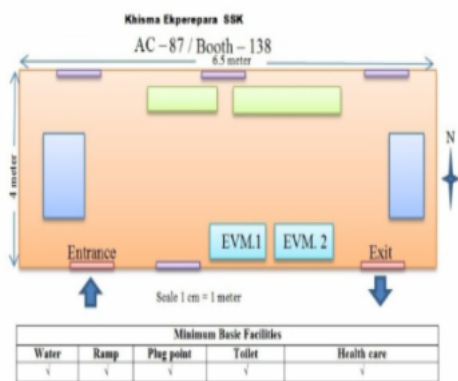

Cad View

Key MAP View