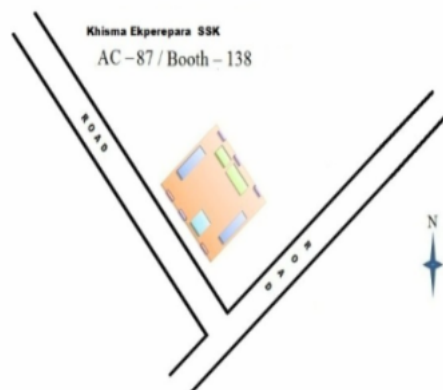

Cad View

Key MAP View