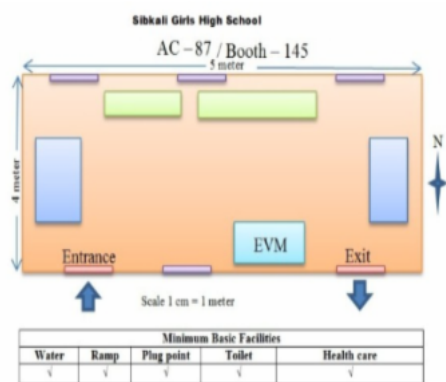

Cad View

Key MAP View