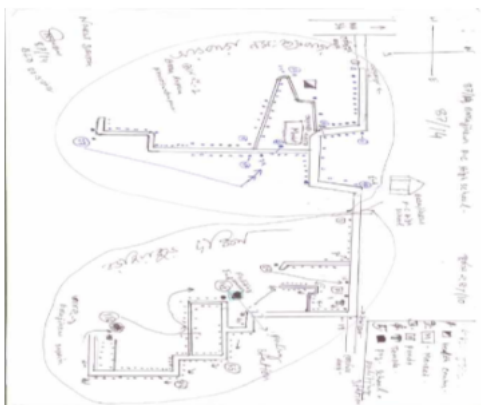

Nazri Naksha