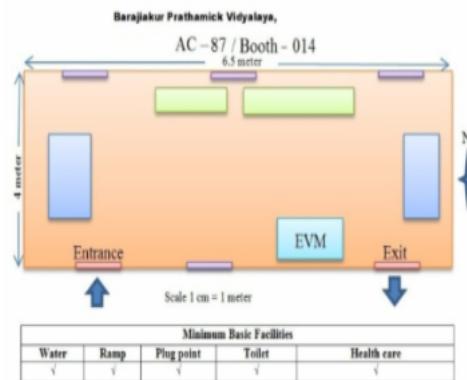

নির্বাচক নিবন্ধন আধিকারিকের স্বাক্ষর

Nazri Naksha

Google Map View

Polling Station Building Front View

Polling Station Front View

Cad View

Key MAP View

1 নাম : শম্পা কুন্ড স্বামীর নাম: জয়দেব কুন্ড বাড়ির নং : N0173 বয়স : 38 লিঙ্গ : মহিলা	DDZ3085016 ফটো উপলব্ধ	Q 2 নাম : শুভংকর কর্মকার পিতার নাম: পিন্টু কর্মকার বাড়ির নং : N008 বয়স : 26 লিঙ্গ : পুরুষ	XLL2250306 ফটো উপলব্ধ	3 নাম : সঞ্জয় তলাপাত্র পিতার নাম: শঙ্কর তলাপাত্র বাড়ির নং : n0001 বয়স : 32 লিঙ্গ : পুরুষ	XLL1683713 ফটো উপলব্ধ
4 নাম : সৃজলা চক্রবর্তী স্বামীর নাম: বিমল চক্রবর্তী বাড়ির নং : n0001 বয়স : 53 লিঙ্গ : মহিলা	WB/12/078/093292 ফটো উপলব্ধ	5 নাম : পুলক চক্রবর্তী পিতার নাম: বিমল চক্রবর্তী বাড়ির নং : n0001 বয়স : 32 লিঙ্গ : পুরুষ	XLL1683705 ফটো উপলব্ধ	6 নাম : বিমল চক্রবর্তী পিতার নাম: রনজিত চক্রবর্তী বাড়ির নং : n0001 বয়স : 63 লিঙ্গ : পুরুষ	DDZ2285708 ফটো উপলব্ধ
7 নাম : বিপ্লব চক্রবর্তী পিতার নাম: চিত্তরঞ্জন চক্রবর্তী বাড়ির নং : n0001 বয়স : 34 লিঙ্গ : পুরুষ	XLL1440361 ফটো উপলব্ধ	8 নাম : মমতা চক্রবর্তী স্বামীর নাম: চিত্তরঞ্জন চক্রবর্তী বাড়ির নং : n0001 বয়স : 57 লিঙ্গ : মহিলা	WB/12/078/093271 ফটো উপলব্ধ	9 নাম : চিত্তরঞ্জন চক্রবর্তী পিতার নাম: রনজিত চক্রবর্তী বাড়ির নং : n0001 বয়স : 66 লিঙ্গ : পুরুষ	WB/12/078/093458 ফটো উপলব্ধ
10 নাম : যশোমতি চক্রবর্তী স্বামীর নাম: রনজিত চক্রবর্তী বাড়ির নং : n0001 বয়স : 91 লিঙ্গ : মহিলা	WB/12/078/093290 ফটো উপলব্ধ	11 নাম : মিতু তরফদার স্বামীর নাম: নরেন তরফদার বাড়ির নং : N0000 বয়স : 51 লিঙ্গ : মহিলা	XLL2582559 ফটো উপলব্ধ	12 নাম : বিশুজিৎ তলাপাত্র পিতার নাম: বিষ্ণু তলাপাত্র বাড়ির নং : n0094 বয়স : 28 লিঙ্গ : পুরুষ	XLL2053668 ফটো উপলব্ধ
13 নাম : অপর্ণা সরকার স্বামীর নাম: রবিন সরকার বাড়ির নং : এন0129 বয়স : 30 লিঙ্গ : মহিলা	XLL2330959 ফটো উপলব্ধ	14 নাম : অঞ্জু তলাপাত্র স্বামীর নাম: নারায়ণ তলাপাত্র বাড়ির নং : এন0094 বয়স : 44 লিঙ্গ : মহিলা	XLL2331197 ফটো উপলব্ধ	15 নাম : ভাস্কর তলাপাত্র পিতার নাম: নারায়ণ তলাপাত্র বাড়ির নং : এন0094 বয়স : 27 লিঙ্গ : পুরুষ	XLL2330918 ফটো উপলব্ধ
16 নাম : দুর্বা তলাপাত্র পিতার নাম: দীপক তলাপাত্র বাড়ির নং : n0096 বয়স : 31 লিঙ্গ : মহিলা	XLL1799352 ফটো উপলব্ধ	17 নাম : দর্শন তলাপাত্র পিতার নাম: দীপক তলাপাত্র বাড়ির নং : n0096 বয়স : 35 লিঙ্গ : পুরুষ	XLL1243179 ফটো উপলব্ধ	18 নাম : স্বপ্না তলাপাত্র স্বামীর নাম: দীপক তলাপাত্র বাড়ির নং : n0096 বয়স : 49 লিঙ্গ : মহিলা	XLL2432920 ফটো উপলব্ধ
19 নাম : দিপক তলাপাত্র পিতার নাম: গনেশ তলাপাত্র বাড়ির নং : n0096 বয়স : 65 লিঙ্গ : পুরুষ	XLL2432912 ফটো উপলব্ধ	20 নাম : রাজীব তলাপাত্র পিতার নাম: সংকর তলাপাত্র বাড়ির নং : n0095 বয়স : 35 লিঙ্গ : পুরুষ	XLL1340421 ফটো উপলব্ধ	21 নাম : রিতা দত্ত স্বামীর নাম: অজিত দত্ত বাড়ির নং : n0095 বয়স : 36 লিঙ্গ : মহিলা	XLL1683721 ফটো উপলব্ধ
22 নাম : সবিতা তলাপাত্র স্বামীর নাম: শঙ্কর তলাপাত্র বাড়ির নং : n0095 বয়স : 54 লিঙ্গ : মহিলা	WB/12/078/093202 ফটো উপলব্ধ	23 নাম : শঙ্কর তলাপাত্র পিতার নাম: কার্তিক তলাপাত্র বাড়ির নং : n0095 বয়স : 59 লিঙ্গ : পুরুষ	WB/12/078/093402 ফটো উপলব্ধ	24 নাম : ননীবালা তলাপাত্র স্বামীর নাম: সাধন তলাপাত্র বাড়ির নং : n0095 বয়স : 61 লিঙ্গ : মহিলা	WB/12/078/093223 ফটো উপলব্ধ
25 নাম : সাধন তলাপাত্র পিতার নাম: কার্তিক তলাপাত্র বাড়ির নং : n0095 বয়স : 69 লিঙ্গ : পুরুষ	WB/12/078/093520 ফটো উপলব্ধ	26 নাম : উত্তর তলাপাত্র স্বামীর নাম: বিষ্ণু তলাপাত্র বাড়ির নং : n0094 বয়স : 39 লিঙ্গ : মহিলা	XLL1340413 ফটো উপলব্ধ	27 নাম : বিষ্ণু তলাপাত্র পিতার নাম: লক্ষী তলাপাত্র বাড়ির নং : n0094 বয়স : 51 লিঙ্গ : পুরুষ	WB/12/078/093122 ফটো উপলব্ধ
28 নাম : নারায়ণ তলাপাত্র পিতার নাম: লক্ষী তলাপাত্র বাড়ির নং : n0094 বয়স : 56 লিঙ্গ : পুরুষ	WB/12/078/093121 ফটো উপলব্ধ	29 নাম : মনিকা তলাপাত্র স্বামীর নাম: সাধন তলাপাত্র বাড়ির নং : n0095 বয়স : 36 লিঙ্গ : মহিলা	XLL2158798 ফটো উপলব্ধ	30 নাম : দশরথ সরকার পিতার নাম: বাদল সরকার বাড়ির নং : n0002 বয়স : 73 লিঙ্গ : পুরুষ	WB/12/078/093407 ফটো উপলব্ধ