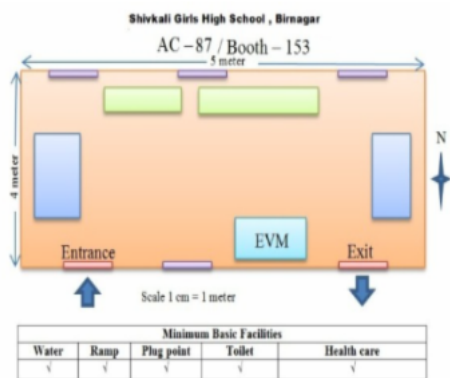

Cad View

Key MAP View