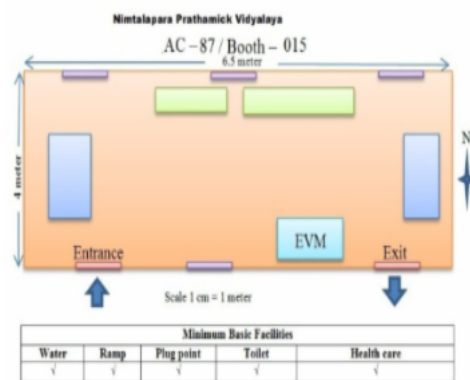

Key MAP View