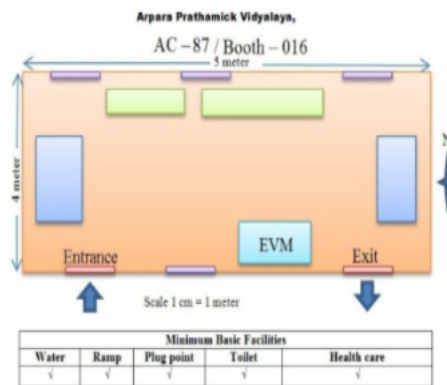

Key MAP View