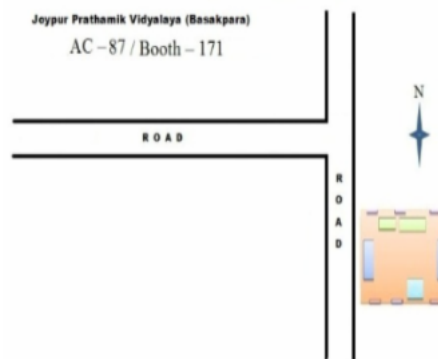

Cad View

Key MAP View