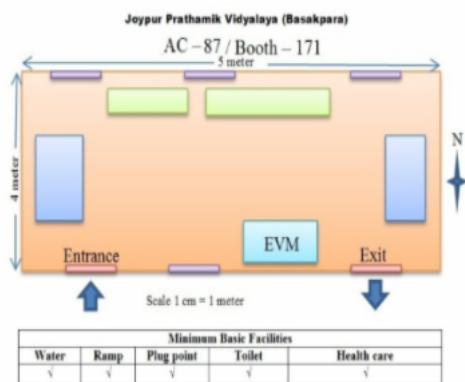

Cad View

Key MAP View