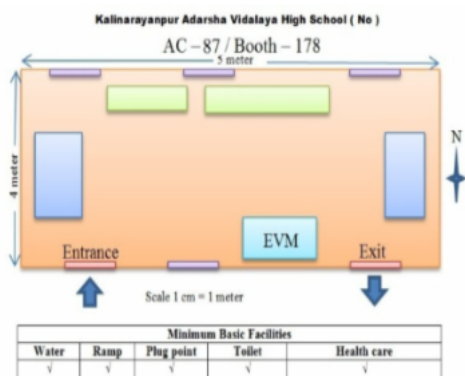

Cad View

Key MAP View