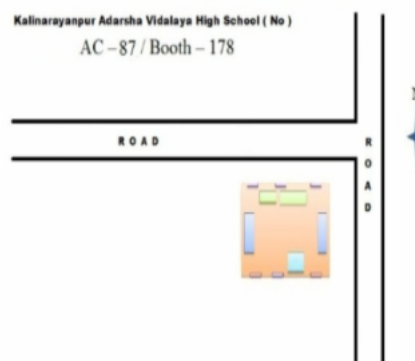

Cad View

Key MAP View