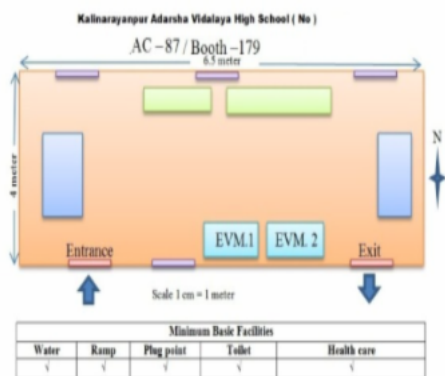

Cad View

Key MAP View