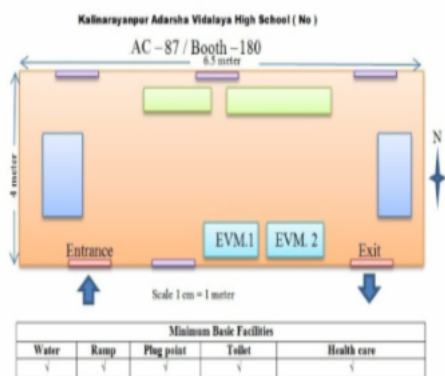

Cad View

Key MAP View