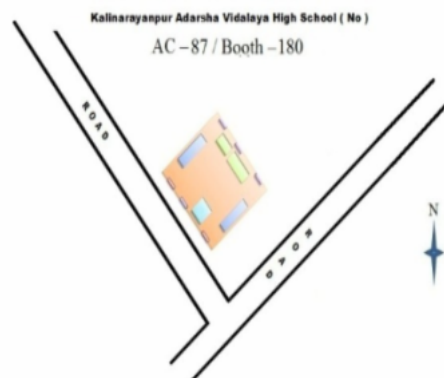

Cad View

Key MAP View