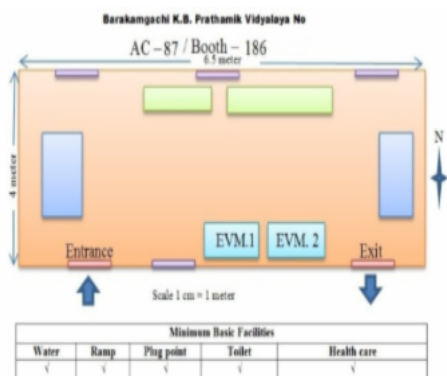

Cad View

Key MAP View