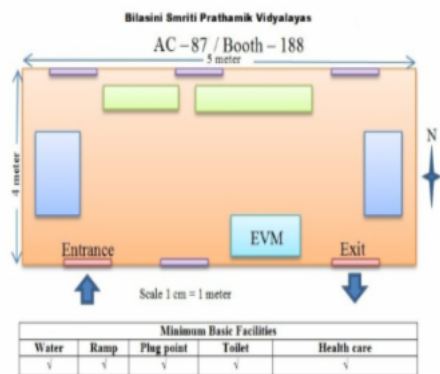

Cad View

Key MAP View