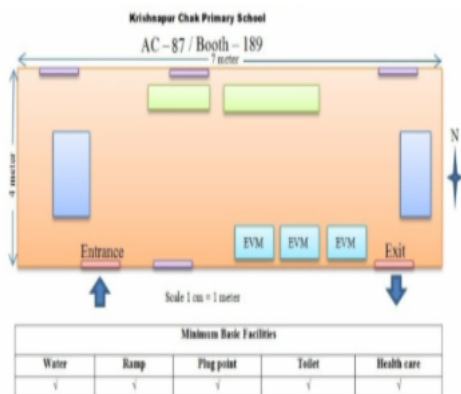

Cad View

Key MAP View