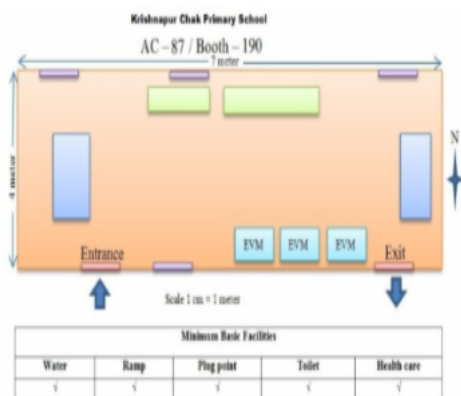

Cad View

Key MAP View