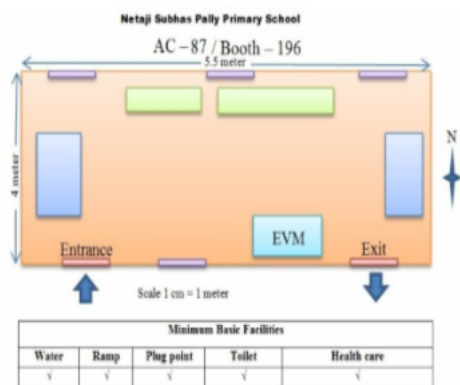

নির্বাচক নিবন্ধন আধিকারিকের স্বাক্ষর

Nazri Naksha

Google Map View

Netaji Subhas Pally Primary School
AC_87 / Booth No - 196

Polling Station Building Front View

Polling Station Front View

Cad View

Key MAP View