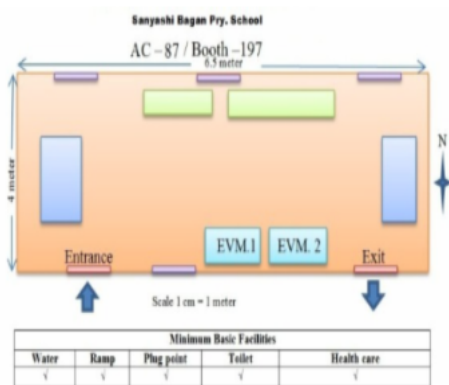

Cad View

Key MAP View