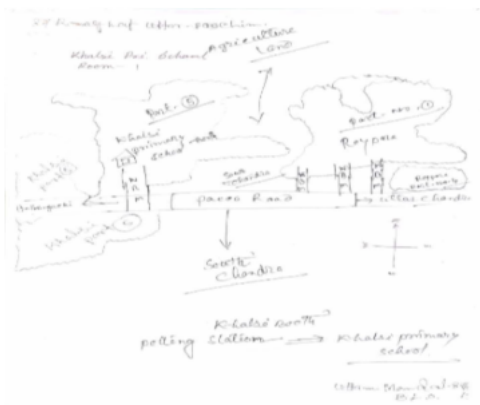

Nazri Naksha