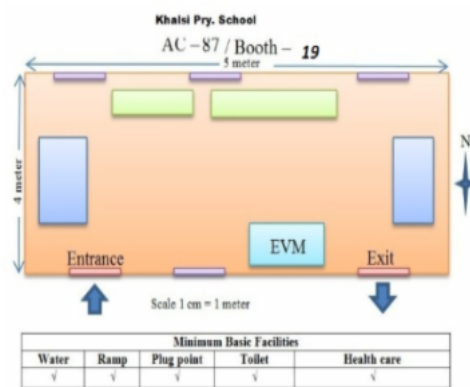

নির্বাচক নিবন্ধন আধিকারিকের স্বাক্ষর

Nazri Naksha

Google Map View

Polling Station Building Front View

Polling Station Front View

Cad View

Key MAP View

1 নাম : সূতপা কাশ্ঠ স্বামীর নাম: ভাষকর কাশ্ঠ বাড়ির নং : এন0137 বয়স : 29 লিঙ্গ : মহিলা	XZD2086114 ফটো উপলব্ধ	2 নাম : মিনু বালু দেবনাথ স্বামীর নাম: মিলন দেবনাথ বাড়ির নং : বয়স : 39 লিঙ্গ : মহিলা	DDZ3079274 ফটো উপলব্ধ	3 নাম : নীলমাধব দেবনাথ পিতার নাম: কৃষ্ণলাল দেবনাথ বাড়ির নং : n0003 বয়স : 27 লিঙ্গ : পুরুষ	XLL2163848 ফটো উপলব্ধ
4 নাম : বিধান দেবনাথ পিতার নাম: মনরঞ্জন দেবনাথ বাড়ির নং : বয়স : 27 লিঙ্গ : পুরুষ	XLL2163855 ফটো উপলব্ধ	5 নাম : মনরঞ্জন দেবনাথ পিতার নাম: ললিত দেবনাথ বাড়ির নং : বয়স : 50 লিঙ্গ : পুরুষ	XLL2056190 ফটো উপলব্ধ	6 নাম : মাস্তু দেবনাথ পিতার নাম: নিতাই দেবনাথ বাড়ির নং : এন0000 বয়স : 24 লিঙ্গ : মহিলা	XLL2654028 ফটো উপলব্ধ
7 নাম : কাকলী দেবনাথ স্বামীর নাম: বিজয় দেবনাথ বাড়ির নং : এন0113 বয়স : 30 লিঙ্গ : মহিলা	UFQ1916170 ফটো উপলব্ধ	8 নাম : প্রিয়া দেবনাথ পিতার নাম: নারায়ণ চন্দ্র দেবনাথ বাড়ির নং : এন0272 বয়স : 23 লিঙ্গ : মহিলা	XLL2653566 ফটো উপলব্ধ	9 নাম : সঞ্জয় দেবনাথ পিতার নাম: কান্তি দেবনাথ বাড়ির নং : এন0000 বয়স : 31 লিঙ্গ : পুরুষ	XLL2653475 ফটো উপলব্ধ
10 নাম : অর্পিতা দেবনাথ পিতার নাম: বাবুল দেবনাথ বাড়ির নং : এন0304 বয়স : 23 লিঙ্গ : মহিলা	XLL2653848 ফটো উপলব্ধ	11 নাম : রিয়া দেবনাথ স্বামীর নাম: উমেশ দেবনাথ বাড়ির নং : এন0113 বয়স : 25 লিঙ্গ : মহিলা	XLL2653731 ফটো উপলব্ধ	12 নাম : শিখা দেবনাথ স্বামীর নাম: লক্ষ্মী নারায়ণ দেবনাথ বাড়ির নং : এন0112 বয়স : 24 লিঙ্গ : মহিলা	XLL2653533 ফটো উপলব্ধ
13 নাম : ঝুমুর দেবনাথ স্বামীর নাম: সুমন দেবনাথ বাড়ির নং : এন0186 বয়স : 26 লিঙ্গ : মহিলা	XLL2653616 ফটো উপলব্ধ	14 নাম : মঞ্জু দেবনাথ স্বামীর নাম: মনরঞ্জন দেবনাথ বাড়ির নং : বয়স : 57 লিঙ্গ : মহিলা	XLL1913722 ফটো উপলব্ধ	15 নাম : স্বপ্না দেবনাথ স্বামীর নাম: খোকন দেবনাথ বাড়ির নং : n0028 বয়স : 34 লিঙ্গ : মহিলা	XLL1685916 ফটো উপলব্ধ
16 নাম : মানসী ভৌমিক স্বামীর নাম: বিমল চন্দ্র ভৌমিক বাড়ির নং : এন0115 বয়স : 25 লিঙ্গ : মহিলা	XLL2653434 ফটো উপলব্ধ	17 নাম : পাপিয়া দেবনাথ স্বামীর নাম: মনোজ দেবনাথ বাড়ির নং : এন0239 বয়স : 26 লিঙ্গ : মহিলা	XLL2653871 ফটো উপলব্ধ	18 নাম : রূপা দেবনাথ স্বামীর নাম: কোশিক দেবনাথ বাড়ির নং : এন0124 বয়স : 23 লিঙ্গ : মহিলা	XLL2654051 ফটো উপলব্ধ
19 নাম : মৃত্যন দেবনাথ পিতার নাম: মতিলাল দেবনাথ বাড়ির নং : এন0000 বয়স : 45 লিঙ্গ : পুরুষ	XLL2654077 ফটো উপলব্ধ	20 নাম : ময়না দেবনাথ স্বামীর নাম: মনোজ দেবনাথ বাড়ির নং : এন0126 বয়স : 26 লিঙ্গ : মহিলা	XLL2653889 ফটো উপলব্ধ	21 নাম : কনিকা দেবনাথ পিতার নাম: হরি দেবনাথ বাড়ির নং : এন0000 বয়স : 40 লিঙ্গ : মহিলা	XLL2698140 ফটো উপলব্ধ
22 নাম : মোনা দেবনাথ স্বামীর নাম: শুকদেব দেবনাথ বাড়ির নং : এন0000 বয়স : 39 লিঙ্গ : মহিলা	XLL2653590 ফটো উপলব্ধ	23 নাম : সঞ্জয় দেবনাথ পিতার নাম: সঙ্কর দেবনাথ বাড়ির নং : এন0085 বয়স : 24 লিঙ্গ : পুরুষ	XLL2653764 ফটো উপলব্ধ	24 নাম : মরন চন্দ্র দেবনাথ পিতার নাম: রমেশ দেবনাথ বাড়ির নং : এন0000 বয়স : 68 লিঙ্গ : পুরুষ	XLL2698173 ফটো উপলব্ধ
25 নাম : পাপিয়া দেবনাথ পিতার নাম: কৃষ্ণলাল দেবনাথ বাড়ির নং : এন0003 বয়স : 22 লিঙ্গ : মহিলা	XLL2698058 ফটো উপলব্ধ	26 নাম : অঞ্জলি দেবনাথ স্বামীর নাম: অনিল দেবনাথ বাড়ির নং : এন0000 বয়স : 56 লিঙ্গ : মহিলা	XLL2698082 ফটো উপলব্ধ	27 নাম : সন্ধা রানী দেবনাথ স্বামীর নাম: নারান চন্দ্র দেবনাথ বাড়ির নং : এন0097 বয়স : 60 লিঙ্গ : মহিলা	XLL2698108 ফটো উপলব্ধ
28 নাম : লিপিকা রায় পিতার নাম: জয়দেব রায় বাড়ির নং : এন0000 বয়স : 25 লিঙ্গ : মহিলা	XLL2345783 ফটো উপলব্ধ	29 নাম : রাজু দেবনাথ পিতার নাম: পরিমল দেবনাথ বাড়ির নং : N0220 বয়স : 24 লিঙ্গ : পুরুষ	XLL2584191 ফটো উপলব্ধ	30 নাম : সঞ্জয় দেবনাথ পিতার নাম: পুলিন দেবনাথ বাড়ির নং : N0000 বয়স : 39 লিঙ্গ : পুরুষ	XLL2266120 ফটো উপলব্ধ