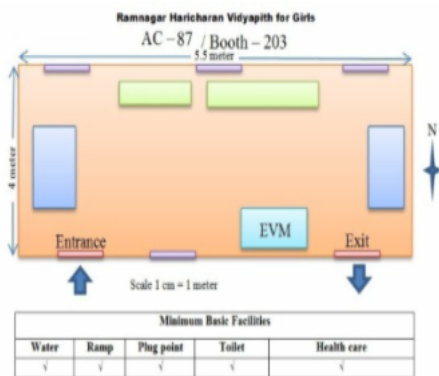

Cad View

Key MAP View