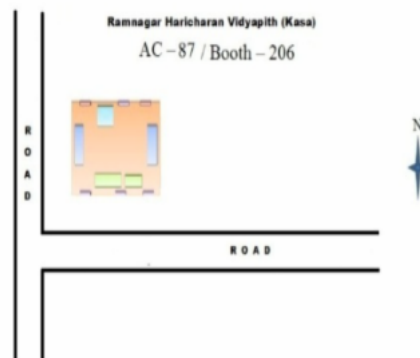

নির্বাচক নিবন্ধন আধিকারিকের স্বাক্ষর

Nazri Naksha

Google Map View

Polling Station Building Front View

Polling Station Front View

Cad View

Key MAP View

1	MTM2964971	নাম : বিথিকা অধিকারী(বিশ্বাস) স্বামীর নাম: বিকাশ অধিকারী বাড়ির নং : n0111 বয়স : 42 লিঙ্গ : মহিলা	ফটো উপলব্ধ	2	XLJ0621078	নাম : রিপা ঘোষ স্বামীর নাম: স্বরূপ ঘোষ বাড়ির নং : রামনগর বয়স : 32 লিঙ্গ : মহিলা	ফটো উপলব্ধ	3	WB/12/081/033401	নাম : শঙ্করী কুন্ডু স্বামীর নাম: তপন কুন্ডু বাড়ির নং : n0102 বয়স : 47 লিঙ্গ : মহিলা	ফটো উপলব্ধ
4	WB/12/081/033217	নাম : তপন কুন্ডু পিতার নাম: শঙ্কর কুন্ডু বাড়ির নং : n0102 বয়স : 59 লিঙ্গ : পুরুষ	ফটো উপলব্ধ	5	XLL2176972	নাম : মুক্তি হালদার স্বামীর নাম: গোবিন্দ হালদার বাড়ির নং : এন0086 বয়স : 39 লিঙ্গ : মহিলা	ফটো উপলব্ধ	6	XLL1405687	নাম : গোবিন্দ হালদার পিতার নাম: জ্যোতিষ হালদার বাড়ির নং : এন0086 বয়স : 39 লিঙ্গ : পুরুষ	ফটো উপলব্ধ
7	MTM3058625	নাম : কাকলী ঘোষ স্বামীর নাম: সঞ্জিত ঘোষ বাড়ির নং : n0100 বয়স : 47 লিঙ্গ : মহিলা	ফটো উপলব্ধ	8	XLL2389898	নাম : সঞ্জিত ঘোষ পিতার নাম: সুশীল ঘোষ বাড়ির নং : n0100 বয়স : 59 লিঙ্গ : পুরুষ	ফটো উপলব্ধ	9	WB/12/081/048035	নাম : কুড়ন ঘোষ পিতার নাম: তারাপদ ঘোষ বাড়ির নং : n0050 বয়স : 56 লিঙ্গ : পুরুষ	ফটো উপলব্ধ
10	XLL1513506	নাম : মোটিনী ঘোষ (সরকার) স্বামীর নাম: প্রভাত ঘোষ বাড়ির নং : n0048 বয়স : 40 লিঙ্গ : মহিলা	ফটো উপলব্ধ	11	MTM2944189	নাম : প্রভাত ঘোষ পিতার নাম: প্রভাত ঘোষ বাড়ির নং : n0048 বয়স : 53 লিঙ্গ : পুরুষ	ফটো উপলব্ধ	12	GQL2708816	নাম : মৌসুমী ঘোষ স্বামীর নাম: রাজু ঘোষ বাড়ির নং : n0048 বয়স : 42 লিঙ্গ : মহিলা	ফটো উপলব্ধ
13	WB/12/081/048002	নাম : রাজু ঘোষ পিতার নাম: নরেন্দ্র ঘোষ বাড়ির নং : n0048 বয়স : 51 লিঙ্গ : পুরুষ	ফটো উপলব্ধ	14	WB/12/081/048025	নাম : সান্তনা ঘোষ স্বামীর নাম: সমীর ঘোষ বাড়ির নং : n0048 বয়স : 52 লিঙ্গ : মহিলা	ফটো উপলব্ধ	15	WB/12/081/048407	নাম : সমীর ঘোষ পিতার নাম: নরেন্দ্র ঘোষ বাড়ির নং : n0048 বয়স : 56 লিঙ্গ : পুরুষ	ফটো উপলব্ধ
16	XLL0858886	নাম : মিলন ঘোষ পিতার নাম: চন্দ্র ঘোষ বাড়ির নং : n0047 বয়স : 36 লিঙ্গ : পুরুষ	ফটো উপলব্ধ	17	MTM2760387	নাম : সুবল চন্দ্র ঘোষ পিতার নাম: চন্দ্র ঘোষ বাড়ির নং : n0047 বয়স : 38 লিঙ্গ : পুরুষ	ফটো উপলব্ধ	18	WB/12/081/048576	নাম : সাধনা ঘোষ স্বামীর নাম: চন্দ্র ঘোষ বাড়ির নং : n0047 বয়স : 63 লিঙ্গ : মহিলা	ফটো উপলব্ধ
19	WB/12/081/048234	নাম : চন্দ্র ঘোষ পিতার নাম: কালিপদ ঘোষ বাড়ির নং : n0047 বয়স : 75 লিঙ্গ : পুরুষ	ফটো উপলব্ধ	20	WB/12/081/048578	নাম : মঞ্জু ঘোষ স্বামীর নাম: সাগর ঘোষ বাড়ির নং : n0044 বয়স : 66 লিঙ্গ : মহিলা	ফটো উপলব্ধ	21	XLL1513407	নাম : সুমন ঘোষ পিতার নাম: ভীম ঘোষ বাড়ির নং : n0043 বয়স : 33 লিঙ্গ : পুরুষ	ফটো উপলব্ধ
22	WB/12/081/048577	নাম : সরস্বতী ঘোষ স্বামীর নাম: ভীম ঘোষ বাড়ির নং : n0043 বয়স : 54 লিঙ্গ : মহিলা	ফটো উপলব্ধ	23	WB/12/081/048286	নাম : ভীম ঘোষ পিতার নাম: কালিপদ ঘোষ বাড়ির নং : n0043 বয়স : 69 লিঙ্গ : পুরুষ	ফটো উপলব্ধ	24	MTM2944205	নাম : উত্তম দেবনাথ পিতার নাম: গোপাল দেবনাথ বাড়ির নং : n0042 বয়স : 43 লিঙ্গ : পুরুষ	ফটো উপলব্ধ
25	XLL1513480	নাম : শিখা দেবনাথ স্বামীর নাম: গৌতম দেবনাথ বাড়ির নং : n0042 বয়স : 44 লিঙ্গ : মহিলা	ফটো উপলব্ধ	26	XLL1292903	নাম : গৌতম দেবনাথ পিতার নাম: গোপাল দেবনাথ বাড়ির নং : n0042 বয়স : 48 লিঙ্গ : পুরুষ	ফটো উপলব্ধ	27	MTM2760445	নাম : আদুরী ঘোষ স্বামীর নাম: গৌতম ঘোষ বাড়ির নং : n0042 বয়স : 44 লিঙ্গ : মহিলা	ফটো উপলব্ধ
28	WB/12/081/048319	নাম : গৌতম ঘোষ পিতার নাম: আনন্দ ঘোষ বাড়ির নং : n0042 বয়স : 51 লিঙ্গ : পুরুষ	ফটো উপলব্ধ	29	WB/12/081/048538	নাম : আনন্দ ঘোষ পিতার নাম: কালিপদ ঘোষ বাড়ির নং : n0042 বয়স : 76 লিঙ্গ : পুরুষ	ফটো উপলব্ধ	30	XLL1293091	নাম : শ্যামলী ঘোষ স্বামীর নাম: মহাদেব ঘোষ বাড়ির নং : n0294 বয়স : 44 লিঙ্গ : মহিলা	ফটো উপলব্ধ