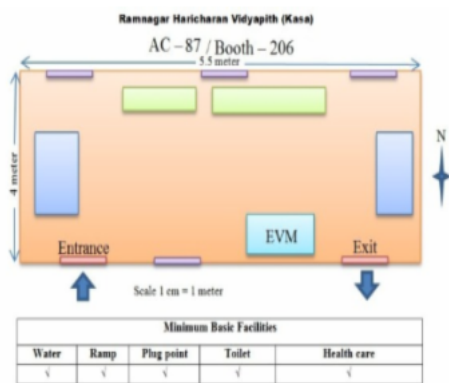

নির্বাচক নিবন্ধন আধিকারিকের স্বাক্ষর

Nazri Naksha

Google Map View

Polling Station Building Front View

Polling Station Front View

Cad View

Key MAP View

1	MTM2964971	নাম : বিথিকা অধিকারী(বিশ্বাস) স্বামীর নাম: বিকাশ অধিকারী বাড়ির নং : n0111 বয়স : 42 লিঙ্গ : মহিলা	ফটো উপলব্ধ	2	XLJ0621078	নাম : রিপা ঘোষ স্বামীর নাম: স্বরূপ ঘোষ বাড়ির নং : রামনগর বয়স : 32 লিঙ্গ : মহিলা	ফটো উপলব্ধ	3	WB/12/081/033401	নাম : শঙ্করী কুন্ডু স্বামীর নাম: তপন কুন্ডু বাড়ির নং : n0102 বয়স : 47 লিঙ্গ : মহিলা	ফটো উপলব্ধ
4	WB/12/081/033217	নাম : তপন কুন্ডু পিতার নাম: শঙ্কর কুন্ডু বাড়ির নং : n0102 বয়স : 59 লিঙ্গ : পুরুষ	ফটো উপলব্ধ	5	XLL2176972	নাম : মুক্তি হালদার স্বামীর নাম: গোবিন্দ হালদার বাড়ির নং : এন0086 বয়স : 39 লিঙ্গ : মহিলা	ফটো উপলব্ধ	6	XLL1405687	নাম : গোবিন্দ হালদার পিতার নাম: জ্যোতিষ হালদার বাড়ির নং : এন0086 বয়স : 39 লিঙ্গ : পুরুষ	ফটো উপলব্ধ
7	MTM3058625	নাম : কাকলী ঘোষ স্বামীর নাম: সঞ্জিত ঘোষ বাড়ির নং : n0100 বয়স : 47 লিঙ্গ : মহিলা	ফটো উপলব্ধ	8	XLL2389898	নাম : সঞ্জিত ঘোষ পিতার নাম: সুশীল ঘোষ বাড়ির নং : n0100 বয়স : 59 লিঙ্গ : পুরুষ	ফটো উপলব্ধ	9	WB/12/081/048035	নাম : কুড়ন ঘোষ পিতার নাম: তারাপদ ঘোষ বাড়ির নং : n0050 বয়স : 56 লিঙ্গ : পুরুষ	ফটো উপলব্ধ
10	XLL1513506	নাম : মোটিনী ঘোষ (সরকার) স্বামীর নাম: প্রভাত ঘোষ বাড়ির নং : n0048 বয়স : 40 লিঙ্গ : মহিলা	ফটো উপলব্ধ	11	MTM2944189	নাম : প্রভাত ঘোষ পিতার নাম: প্রভাত ঘোষ বাড়ির নং : n0048 বয়স : 53 লিঙ্গ : পুরুষ	ফটো উপলব্ধ	12	GQL2708816	নাম : মৌসুমী ঘোষ স্বামীর নাম: রাজু ঘোষ বাড়ির নং : n0048 বয়স : 42 লিঙ্গ : মহিলা	ফটো উপলব্ধ
13	WB/12/081/048002	নাম : রাজু ঘোষ পিতার নাম: নরেন্দ্র ঘোষ বাড়ির নং : n0048 বয়স : 51 লিঙ্গ : পুরুষ	ফটো উপলব্ধ	14	WB/12/081/048025	নাম : সান্তনা ঘোষ স্বামীর নাম: সমীর ঘোষ বাড়ির নং : n0048 বয়স : 52 লিঙ্গ : মহিলা	ফটো উপলব্ধ	15	WB/12/081/048407	নাম : সমীর ঘোষ পিতার নাম: নরেন্দ্র ঘোষ বাড়ির নং : n0048 বয়স : 56 লিঙ্গ : পুরুষ	ফটো উপলব্ধ
16	XLL0858886	নাম : মিলন ঘোষ পিতার নাম: চন্দ্র ঘোষ বাড়ির নং : n0047 বয়স : 36 লিঙ্গ : পুরুষ	ফটো উপলব্ধ	17	MTM2760387	নাম : সুবল চন্দ্র ঘোষ পিতার নাম: চন্দ্র ঘোষ বাড়ির নং : n0047 বয়স : 38 লিঙ্গ : পুরুষ	ফটো উপলব্ধ	18	WB/12/081/048576	নাম : সাধনা ঘোষ স্বামীর নাম: চন্দ্র ঘোষ বাড়ির নং : n0047 বয়স : 63 লিঙ্গ : মহিলা	ফটো উপলব্ধ
19	WB/12/081/048234	নাম : চন্দ্র ঘোষ পিতার নাম: কালিপদ ঘোষ বাড়ির নং : n0047 বয়স : 75 লিঙ্গ : পুরুষ	ফটো উপলব্ধ	20	WB/12/081/048578	নাম : মঞ্জু ঘোষ স্বামীর নাম: সাগর ঘোষ বাড়ির নং : n0044 বয়স : 66 লিঙ্গ : মহিলা	ফটো উপলব্ধ	21	XLL1513407	নাম : সুমন ঘোষ পিতার নাম: ভীম ঘোষ বাড়ির নং : n0043 বয়স : 33 লিঙ্গ : পুরুষ	ফটো উপলব্ধ
22	WB/12/081/048577	নাম : সরস্বতী ঘোষ স্বামীর নাম: ভীম ঘোষ বাড়ির নং : n0043 বয়স : 54 লিঙ্গ : মহিলা	ফটো উপলব্ধ	23	WB/12/081/048286	নাম : ভীম ঘোষ পিতার নাম: কালিপদ ঘোষ বাড়ির নং : n0043 বয়স : 69 লিঙ্গ : পুরুষ	ফটো উপলব্ধ	24	MTM2944205	নাম : উত্তম দেবনাথ পিতার নাম: গোপাল দেবনাথ বাড়ির নং : n0042 বয়স : 43 লিঙ্গ : পুরুষ	ফটো উপলব্ধ
25	XLL1513480	নাম : শিখা দেবনাথ স্বামীর নাম: গৌতম দেবনাথ বাড়ির নং : n0042 বয়স : 44 লিঙ্গ : মহিলা	ফটো উপলব্ধ	26	XLL1292903	নাম : গৌতম দেবনাথ পিতার নাম: গোপাল দেবনাথ বাড়ির নং : n0042 বয়স : 48 লিঙ্গ : পুরুষ	ফটো উপলব্ধ	27	MTM2760445	নাম : আদুরী ঘোষ স্বামীর নাম: গৌতম ঘোষ বাড়ির নং : n0042 বয়স : 44 লিঙ্গ : মহিলা	ফটো উপলব্ধ
28	WB/12/081/048319	নাম : গৌতম ঘোষ পিতার নাম: আনন্দ ঘোষ বাড়ির নং : n0042 বয়স : 51 লিঙ্গ : পুরুষ	ফটো উপলব্ধ	29	WB/12/081/048538	নাম : আনন্দ ঘোষ পিতার নাম: কালিপদ ঘোষ বাড়ির নং : n0042 বয়স : 76 লিঙ্গ : পুরুষ	ফটো উপলব্ধ	30	XLL1293091	নাম : শ্যামলী ঘোষ স্বামীর নাম: মহাদেব ঘোষ বাড়ির নং : n0294 বয়স : 44 লিঙ্গ : মহিলা	ফটো উপলব্ধ