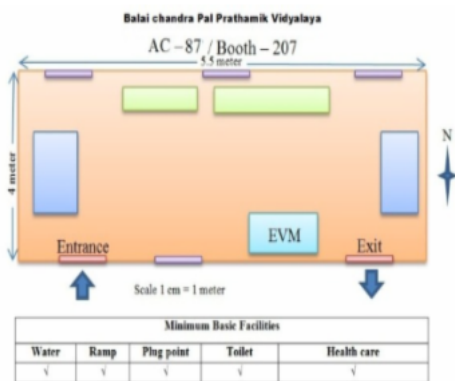

Cad View

Key MAP View