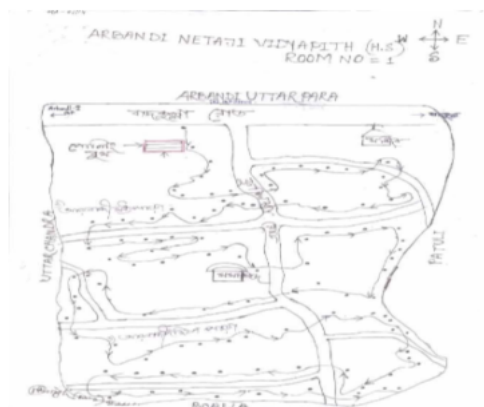

Nazri Naksha