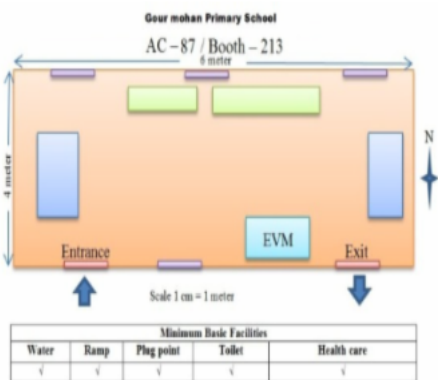

Cad View

Key MAP View