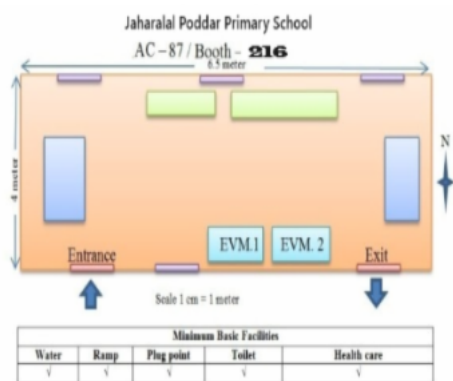

Cad View

Key MAP View