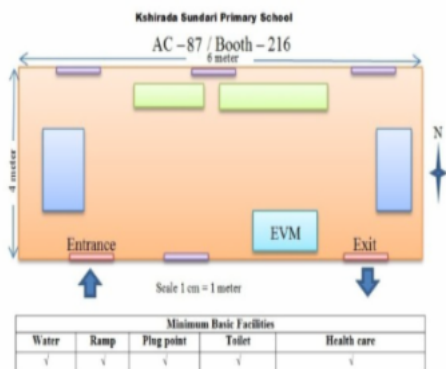

Cad View

Key MAP View