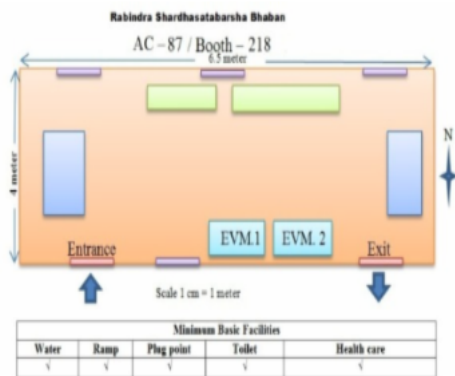

নির্বাচক নিবন্ধন আধিকারিকের স্বাক্ষর

Nazri Naksha

Google Map View

Polling Station Building Front View

Polling Station Front View

Cad View

Key MAP View

1 নাম : কৌশিক সাহা পিতার নাম : কার্তিক সাহা বাড়ির নং : n0021 বয়স : 27 লিঙ্গ : পুরুষ	XLL2174548 ফটো উপলব্ধ	2 নাম : প্রিয়ান্বিতা কুমারী ভট্টাচার্য স্বামীর নাম : আশীষ কুমার অধিকারী বাড়ির নং : n0055 বয়স : 29 লিঙ্গ : মহিলা	XLL2149557 ফটো উপলব্ধ	3 নাম : সুফল অধিকারী পিতার নাম : সুকুমার অধিকারী বাড়ির নং : n0038 বয়স : 49 লিঙ্গ : পুরুষ	XLL2885085 ফটো উপলব্ধ
4 নাম : বৃষ্টি অধিকারী স্বামীর নাম : দেবশিষ রায় বাড়ির নং : n0316 বয়স : 26 লিঙ্গ : মহিলা	XLL2238277 ফটো উপলব্ধ	Q 5 নাম : অঞ্জনা অধিকারী স্বামীর নাম : শিবপ্রসাদ অধিকারী বাড়ির নং : বয়স : 47 লিঙ্গ : মহিলা	XLL1627124 ফটো উপলব্ধ	6 নাম : সুদীপ অধিকারী পিতার নাম : শিবপ্রসাদ অধিকারী বাড়ির নং : n0035 বয়স : 29 লিঙ্গ : পুরুষ	XLL2124964 ফটো উপলব্ধ
7 নাম : বাসন্তী অধিকারী স্বামীর নাম : মনোজ অধিকারী বাড়ির নং : এন0025 বয়স : 32 লিঙ্গ : মহিলা	RHC1697945 ফটো উপলব্ধ	8 নাম : মানিক অধিকারী পিতার নাম : সত্যচন্দ্র অধিকারী বাড়ির নং : n0021 বয়স : 77 লিঙ্গ : পুরুষ	XLL2784734 ফটো উপলব্ধ	9 নাম : শিখা অধিকারী স্বামীর নাম : মানিক অধিকারী বাড়ির নং : n0021 বয়স : 63 লিঙ্গ : মহিলা	XLL2784718 ফটো উপলব্ধ
10 নাম : মীরা অধিকারী স্বামীর নাম : সুকুমার অধিকারী বাড়ির নং : n0038 বয়স : 66 লিঙ্গ : মহিলা	XLL2417111 ফটো উপলব্ধ	11 নাম : দেবায়ন গোস্বামী পিতার নাম : দেবাংশু গোস্বামী বাড়ির নং : N0055 বয়স : 24 লিঙ্গ : পুরুষ	XLL2561959 ফটো উপলব্ধ	12 নাম : আশীষ কুমার অধিকারী পিতার নাম : অসিত অধিকারী বাড়ির নং : n0055 বয়স : 37 লিঙ্গ : পুরুষ	MTM2786507 ফটো উপলব্ধ
13 নাম : দেবশীষ অধিকারী পিতার নাম : অসিত অধিকারী বাড়ির নং : n0306 বয়স : 33 লিঙ্গ : পুরুষ	XLL1627074 ফটো উপলব্ধ	14 নাম : প্রদীপ অধিকারী পিতার নাম : শিবপ্রসাদ অধিকারী বাড়ির নং : N0035 বয়স : 25 লিঙ্গ : পুরুষ	XLL2561892 ফটো উপলব্ধ	Q 15 নাম : গীতা অধিকারী স্বামীর নাম : শ্যামল অধিকারী বাড়ির নং : বয়স : 35 লিঙ্গ : মহিলা	XLL2124956 ফটো উপলব্ধ
16 নাম : সুমিত অধিকারী পিতার নাম : সুফ.ল অধিকারী বাড়ির নং : এন0038 বয়স : 25 লিঙ্গ : পুরুষ	XLL2637007 ফটো উপলব্ধ	17 নাম : সুপর্ণা অধিকারী পিতার নাম : সুকুমার অধিকারী বাড়ির নং : এন0055 বয়স : 24 লিঙ্গ : মহিলা	XLL2636983 ফটো উপলব্ধ	18 নাম : রেখা অধিকারী স্বামীর নাম : ভোলা অধিকারী বাড়ির নং : n0148 বয়স : 63 লিঙ্গ : মহিলা	WB/12/081/387066 ফটো উপলব্ধ
19 নাম : নন্দিতা গোস্বামী স্বামীর নাম : দেবাংশু গোস্বামী বাড়ির নং : n0143 বয়স : 57 লিঙ্গ : মহিলা	XLL2014918 ফটো উপলব্ধ	20 নাম : দেবাংশু গোস্বামী পিতার নাম : সুধীরকৃষ্ণ গোস্বামী বাড়ির নং : n0055 বয়স : 63 লিঙ্গ : পুরুষ	XLL2014900 ফটো উপলব্ধ	21 নাম : চামেলী অধিকারী (সাহা) স্বামীর নাম : সুকুমার অধিকারী বাড়ির নং : n0055 বয়স : 42 লিঙ্গ : মহিলা	MTM3087202 ফটো উপলব্ধ
22 নাম : সুকুমার অধিকারী পিতার নাম : গোপীনাথ অধিকারী বাড়ির নং : n0055 বয়স : 58 লিঙ্গ : পুরুষ	MTM2387124 ফটো উপলব্ধ	23 নাম : শ্যামল অধিকারী পিতার নাম : সুভাষ অধিকারী বাড়ির নং : n0055 বয়স : 43 লিঙ্গ : পুরুষ	XLL1891183 ফটো উপলব্ধ	24 নাম : সুভাষ অধিকারী পিতার নাম : গোপীনাথ অধিকারী বাড়ির নং : n0055 বয়স : 65 লিঙ্গ : পুরুষ	MTM2976090 ফটো উপলব্ধ
25 নাম : কুম্ভা অধিকারী স্বামীর নাম : অসিত অধিকারী বাড়ির নং : n0055 বয়স : 61 লিঙ্গ : মহিলা	WB/12/081/387166 ফটো উপলব্ধ	26 নাম : অসিত অধিকারী পিতার নাম : গোপীনাথ অধিকারী বাড়ির নং : n0055 বয়স : 69 লিঙ্গ : পুরুষ	WB/12/081/387469 ফটো উপলব্ধ	27 নাম : অপর্ণা অধিকারী পিতার নাম : সুকুমার অধিকারী বাড়ির নং : এন0055 বয়স : 24 লিঙ্গ : মহিলা	XLL2846574 ফটো উপলব্ধ
28 নাম : মমতা অধিকারী স্বামীর নাম : সুফল অধিকারী বাড়ির নং : n0038 বয়স : 43 লিঙ্গ : মহিলা	MTM2786499 ফটো উপলব্ধ	29 নাম : মঞ্জু অধিকারী (দাস) স্বামীর নাম : জয়দেব অধিকারী (দাস) বাড়ির নং : n0035 বয়স : 38 লিঙ্গ : মহিলা	XLL1296078 ফটো উপলব্ধ	30 নাম : জয়দেব অধিকারী পিতার নাম : তপন অধিকারী বাড়ির নং : n0035 বয়স : 47 লিঙ্গ : পুরুষ	MTM2899045 ফটো উপলব্ধ