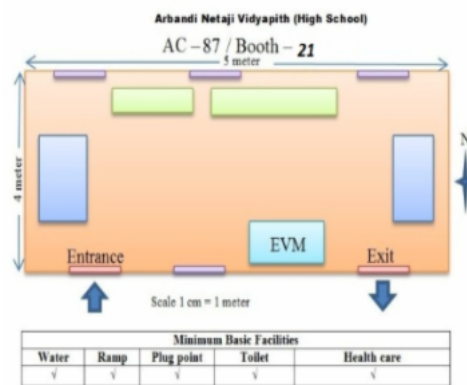

Key MAP View