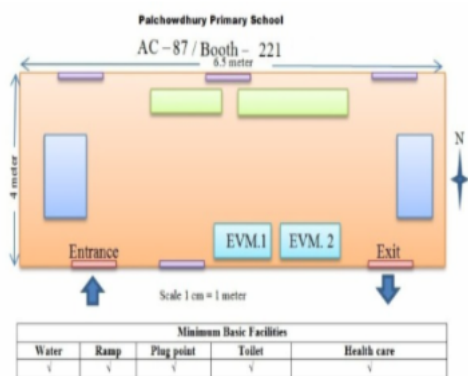

Cad View

Key MAP View