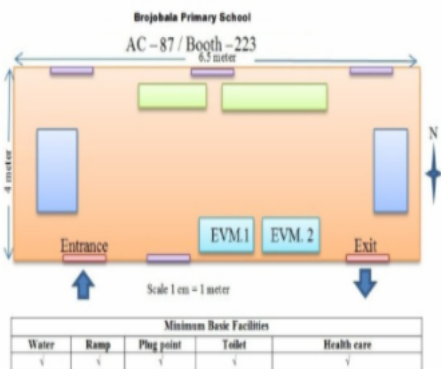

Cad View

Key MAP View