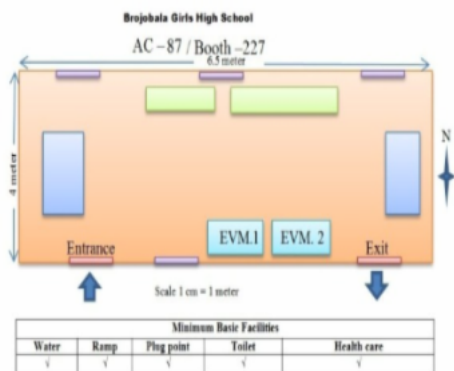

Cad View

Key MAP View