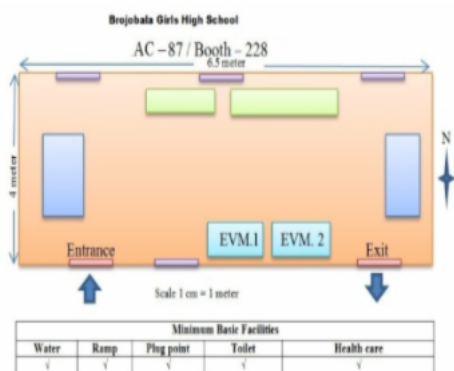

Cad View

Key MAP View