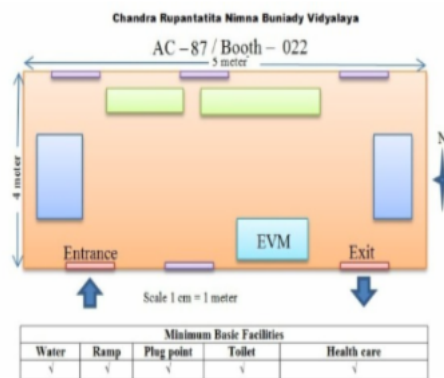

নির্বাচক নিবন্ধন আধিকারিকের স্বাক্ষর

Nazri Naksha

Google Map View

Polling Station Building Front View

Polling Station Front View

Cad View

Key MAP View

1 নাম : মুন্নি ওরাওঁ স্বামীর নাম: বিজয় ওরাওঁ বাড়ির নং : n0046 বয়স : 46 লিঙ্গ : মহিলা	DDZ2289957 ফটো উপলব্ধ	2 নাম : বিজয় ওরাওঁ পিতার নাম: পরশুরাম ওড়ং বাড়ির নং : n0046 বয়স : 51 লিঙ্গ : পুরুষ	XLL2379105 ফটো উপলব্ধ	3 নাম : প্রিয়া ওরাওঁ পিতার নাম: বিজয় ওরাওঁ বাড়ির নং : n0046 বয়স : 28 লিঙ্গ : মহিলা	XLL2057321 ফটো উপলব্ধ
4 নাম : মঞ্জু ওরাওঁ স্বামীর নাম: কালিপদ ওরাওঁ বাড়ির নং : n0046 বয়স : 36 লিঙ্গ : মহিলা	XLL1914084 ফটো উপলব্ধ	5 নাম : সবুজ ওরাওঁ মায়ের নাম: মঞ্জু ওরাওঁ বাড়ির নং : এন0046 বয়স : 20 লিঙ্গ : পুরুষ	XLL2807873 ফটো উপলব্ধ	6 নাম : মলিনা কবিরাজ স্বামীর নাম: গোপাল কবিরাজ বাড়ির নং : n0168 বয়স : 61 লিঙ্গ : মহিলা	WB/12/078/105327 ফটো উপলব্ধ
7 নাম : যমুনা কর্মকার স্বামীর নাম: সুবল কর্মকার বাড়ির নং : n0015 বয়স : 56 লিঙ্গ : মহিলা	WB/12/078/105126 ফটো উপলব্ধ	8 নাম : ডনবসু পিতার নাম: রাফায়েল কামিনী বাড়ির নং : n0238 বয়স : 31 লিঙ্গ : পুরুষ	XLL1803915 ফটো উপলব্ধ	9 নাম : শিবশঙ্কর গড়াই পিতার নাম: ক্ষুদিরাম গড়াই বাড়ির নং : n0140 বয়স : 42 লিঙ্গ : পুরুষ	DDZ2289965 ফটো উপলব্ধ
10 নাম : মুনমুন গড়াই স্বামীর নাম: গৌতম গড়াই বাড়ির নং : n0140 বয়স : 44 লিঙ্গ : মহিলা	DDZ3078532 ফটো উপলব্ধ	11 নাম : গৌতম গড়াই পিতার নাম: ক্ষুদিরাম গড়াই বাড়ির নং : n0140 বয়স : 52 লিঙ্গ : পুরুষ	XLL2379188 ফটো উপলব্ধ	12 নাম : সঞ্জু গড়াই পিতার নাম: গৌতম গড়াই বাড়ির নং : এন0000 বয়স : 25 লিঙ্গ : পুরুষ	XLL2340263 ফটো উপলব্ধ
13 নাম : সুপ্রিয়া গ্যালি মল্লিক স্বামীর নাম: বাপি গ্যালি বাড়ির নং : 10 বয়স : 36 লিঙ্গ : মহিলা	XLL0099846 ফটো উপলব্ধ	14 নাম : পার্শ্বসারথী গাঙ্গুলী পিতার নাম: প্রনব কুমার গাঙ্গুলী বাড়ির নং : n0257 বয়স : 51 লিঙ্গ : পুরুষ	XLL2782431 ফটো উপলব্ধ	15 নাম : মিঠু গাঙ্গুলী (চক্রবর্তী) স্বামীর নাম: পার্শ্বসারথী গাঙ্গুলী বাড়ির নং : n0256 বয়স : 45 লিঙ্গ : মহিলা	LCX2226470 ফটো উপলব্ধ
16 নাম : মাধব দেবনাথ পিতার নাম: প্রমথগোপাল দেবনাথ বাড়ির নং : n0106 বয়স : 56 লিঙ্গ : পুরুষ	XLL1914068 ফটো উপলব্ধ	17 নাম : শেফালী গোস্বামী(দাস) স্বামীর নাম: অমল গোস্বামী বাড়ির নং : n0106 বয়স : 55 লিঙ্গ : মহিলা	XLL1803881 ফটো উপলব্ধ	18 নাম : পিন্টু গোস্বামী পিতার নাম: সজল গোস্বামী বাড়ির নং : এন0106 বয়স : 23 লিঙ্গ : পুরুষ	XLL2651586 ফটো উপলব্ধ
19 নাম : মহিমা দেবনাথ পিতার নাম: মাধব দেবনাথ বাড়ির নং : এন0106 বয়স : 25 লিঙ্গ : মহিলা	XLL2340321 ফটো উপলব্ধ	20 নাম : শান্ত গোস্বামী পিতার নাম: সজল গোস্বামী বাড়ির নং : n0106 বয়স : 29 লিঙ্গ : পুরুষ	XLL2031607 ফটো উপলব্ধ	21 নাম : শ্যামল গোস্বামী পিতার নাম: প্রেমানন্দ গোস্বামী বাড়ির নং : n0106 বয়স : 66 লিঙ্গ : পুরুষ	WB/12/078/105345 ফটো উপলব্ধ
22 নাম : মীরা গোস্বামী স্বামীর নাম: প্রতুল গোস্বামী বাড়ির নং : n0106 বয়স : 53 লিঙ্গ : মহিলা	WB/12/078/105246 ফটো উপলব্ধ	23 নাম : প্রলয় গোস্বামী পিতার নাম: প্রনব গোস্বামী বাড়ির নং : n0106 বয়স : 40 লিঙ্গ : পুরুষ	XLL1342492 ফটো উপলব্ধ	24 নাম : উওরা গোস্বামী স্বামীর নাম: প্রনব গোস্বামী বাড়ির নং : n0106 বয়স : 58 লিঙ্গ : মহিলা	WB/12/078/105244 ফটো উপলব্ধ
25 নাম : প্রনব গোস্বামী পিতার নাম: প্রেমানন্দ গোস্বামী বাড়ির নং : n0106 বয়স : 76 লিঙ্গ : পুরুষ	WB/12/078/105106 ফটো উপলব্ধ	26 নাম : অলোক গোস্বামী পিতার নাম: কমল গোস্বামী বাড়ির নং : n0106 বয়স : 30 লিঙ্গ : পুরুষ	XLL1803493 ফটো উপলব্ধ	27 নাম : ঋতিক গোস্বামী পিতার নাম: অমল গোস্বামী বাড়ির নং : n0106 বয়স : 30 লিঙ্গ : পুরুষ	XLL1914076 ফটো উপলব্ধ
28 নাম : পুলক গোস্বামী পিতার নাম: কমল গোস্বামী বাড়ির নং : n0106 বয়স : 33 লিঙ্গ : পুরুষ	XLL1578491 ফটো উপলব্ধ	29 নাম : চায়না গোস্বামী স্বামীর নাম: কমল গোস্বামী বাড়ির নং : n0106 বয়স : 56 লিঙ্গ : মহিলা	XLL2379113 ফটো উপলব্ধ	30 নাম : গীতা গোস্বামী স্বামীর নাম: সজল গোস্বামী বাড়ির নং : n0106 বয়স : 52 লিঙ্গ : মহিলা	WB/20/012/621226 ফটো উপলব্ধ