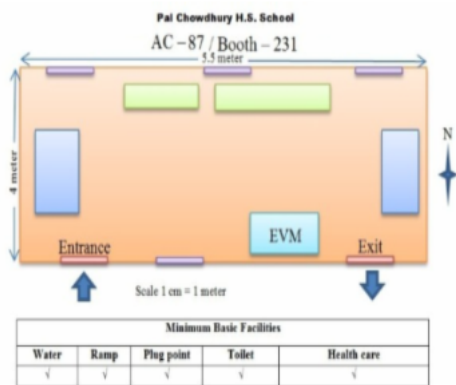

Cad View

Key MAP View