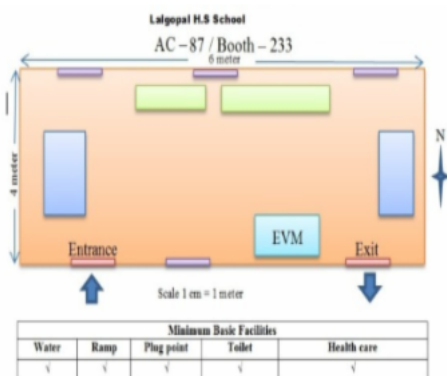

Cad View

Key MAP View