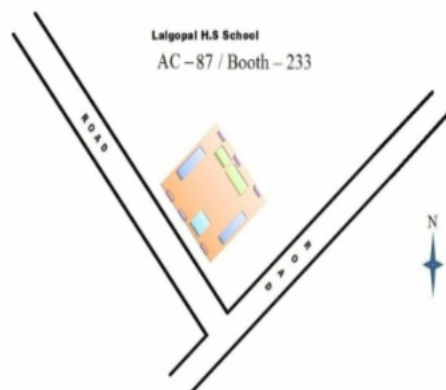

Cad View

Key MAP View