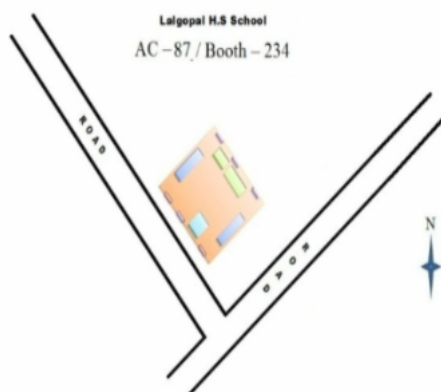

Cad View

Key MAP View