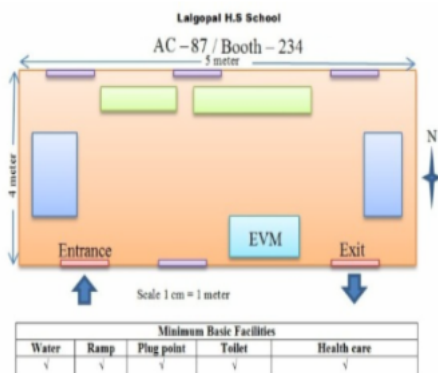

Cad View

Key MAP View