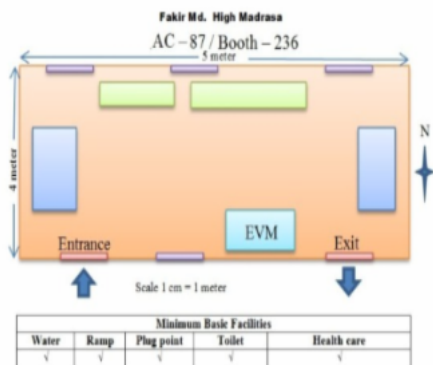

Cad View

Key MAP View