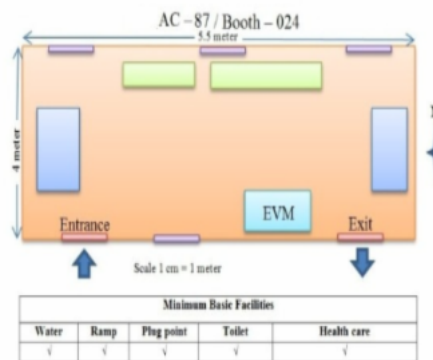

নির্বাচক নিবন্ধন আধিকারিকের স্বাক্ষর

Nazri Naksha

Google Map View

Denui Prathamick Vidyalaya.
AC_87 / Booth No - 24

Polling Station Building Front View

Polling Station Front View

Cad View

Key MAP View